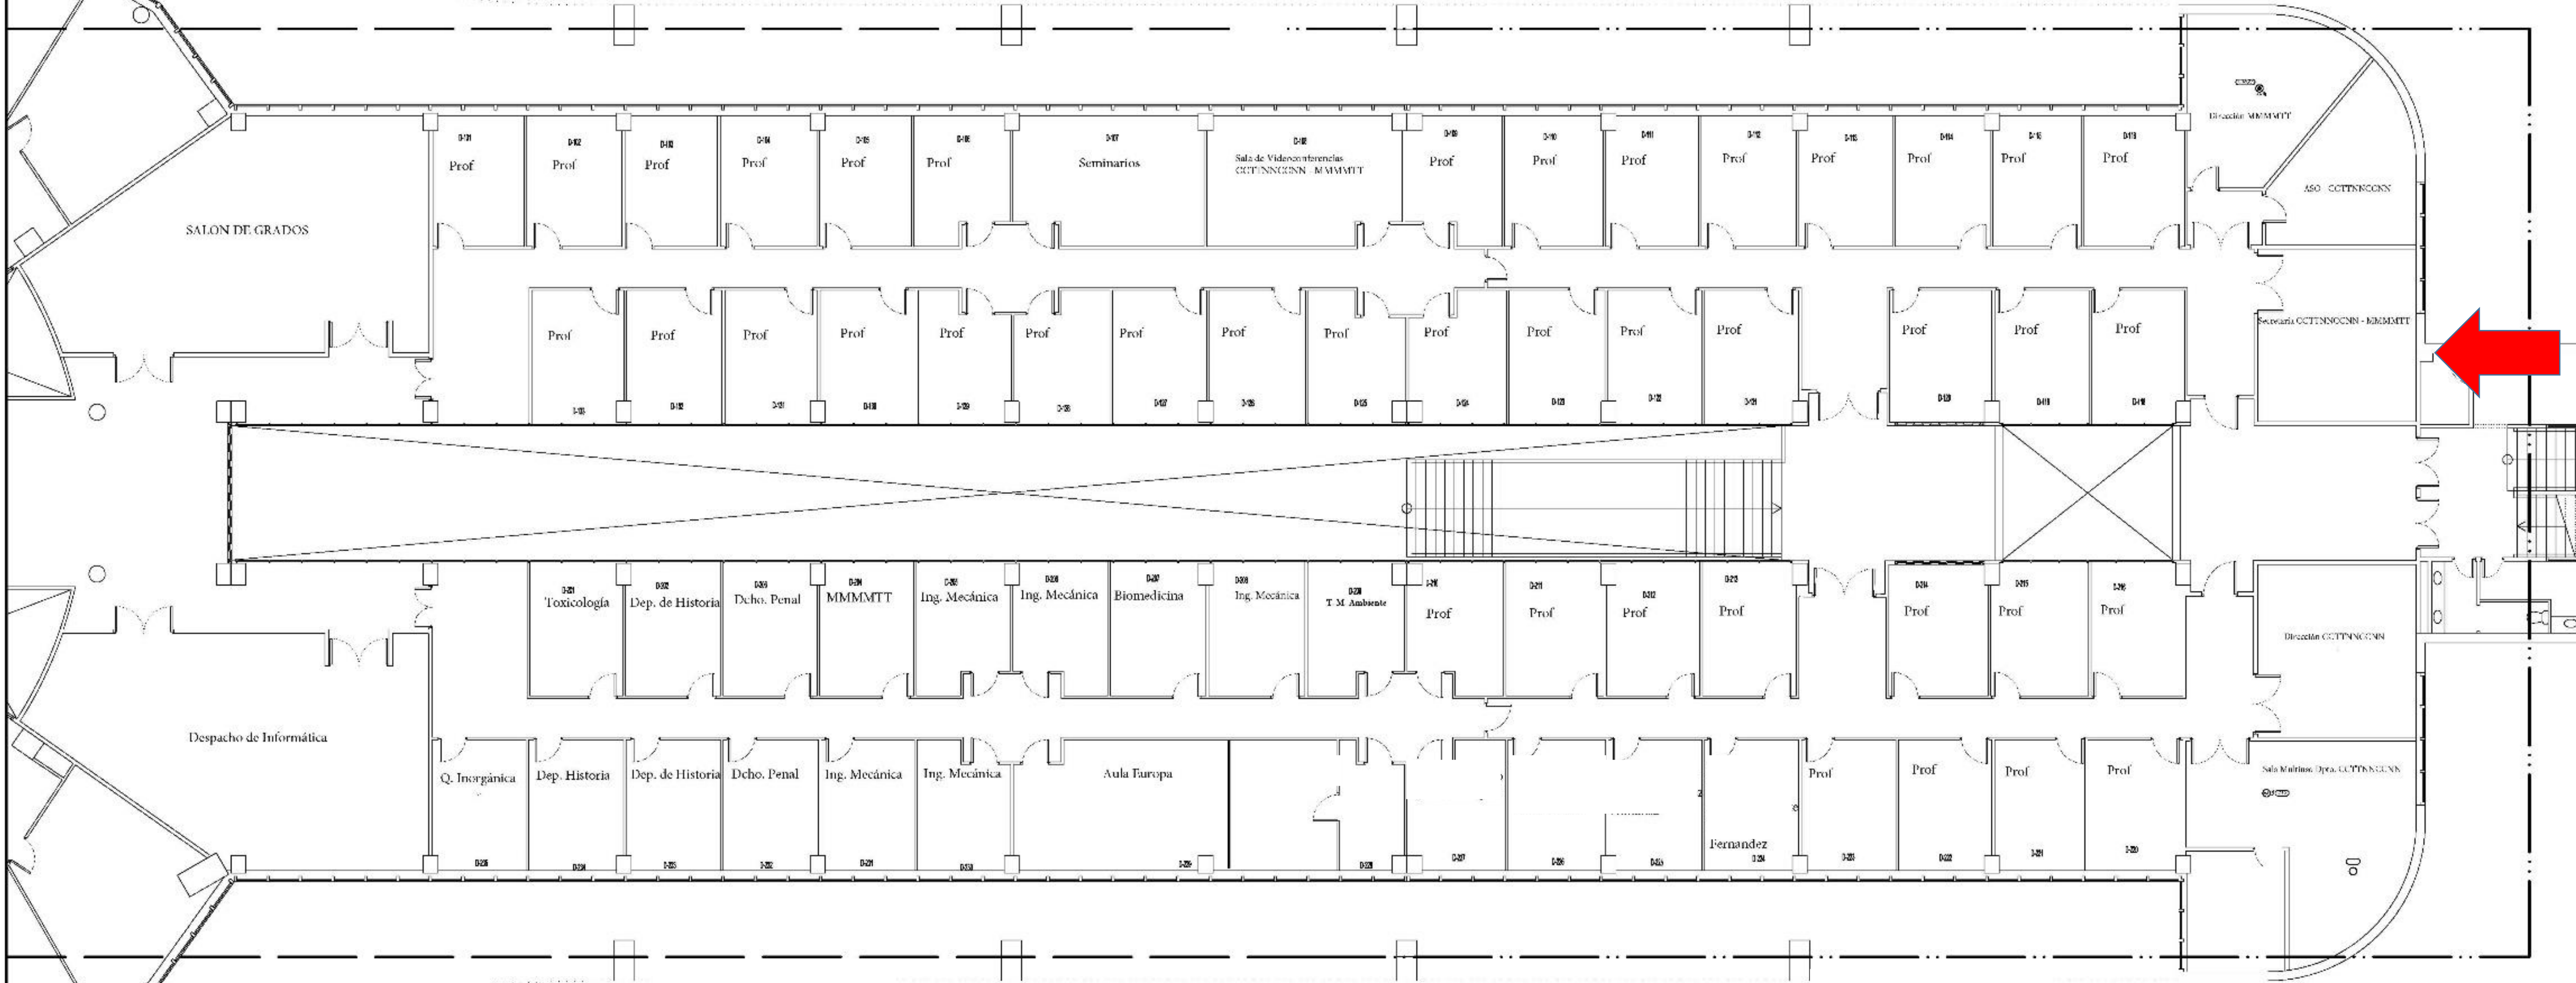

Dpto de CC.TT de la Navegación y CC. Navales

ESCALA 1:100

Prof. Dr. D. Francisco Piniella Corbacho

PALA "B" - PLANTA SEGUNDA

Leyenda
 Dpto de CC.TT de la Navegación y CC. Navales

SECRETARIA DEPARTAMENTO

PALA "B" - PLANTA SEGUNDA