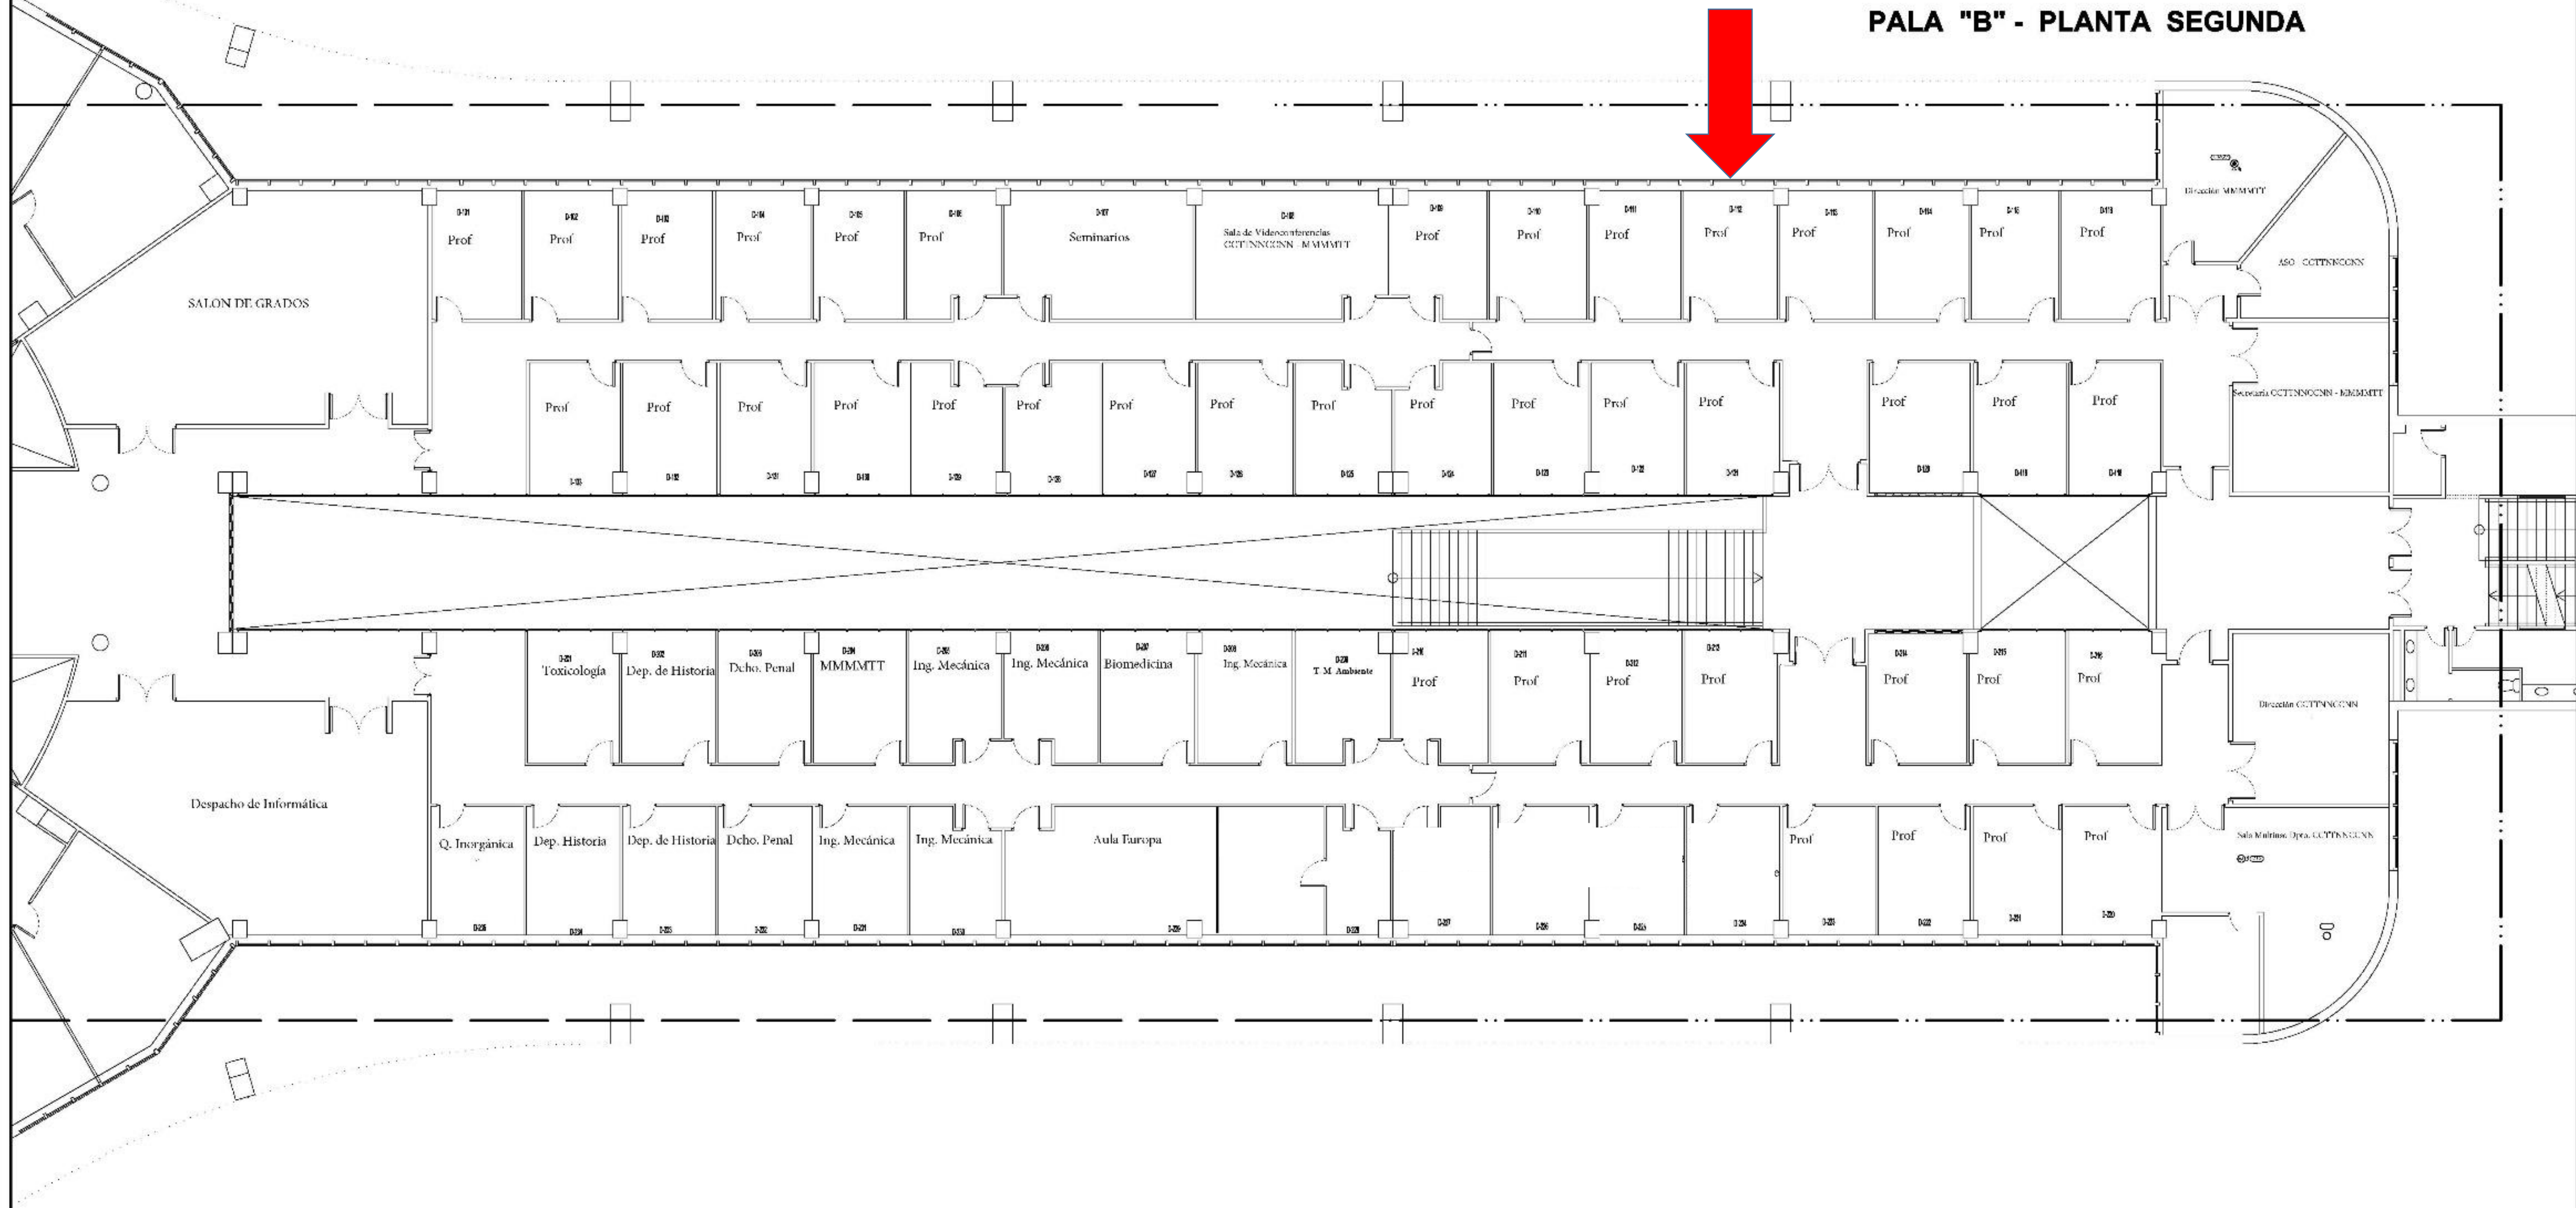

Prof. Dr. D. A. Gonzalo de la Cruz Fernández

Prof. D. Manuel A. SantaMaría Barrios

PALA "B" - PLANTA SEGUNDA

Leyenda
Dpto de CC.TT de la Navegación y CC. Navales