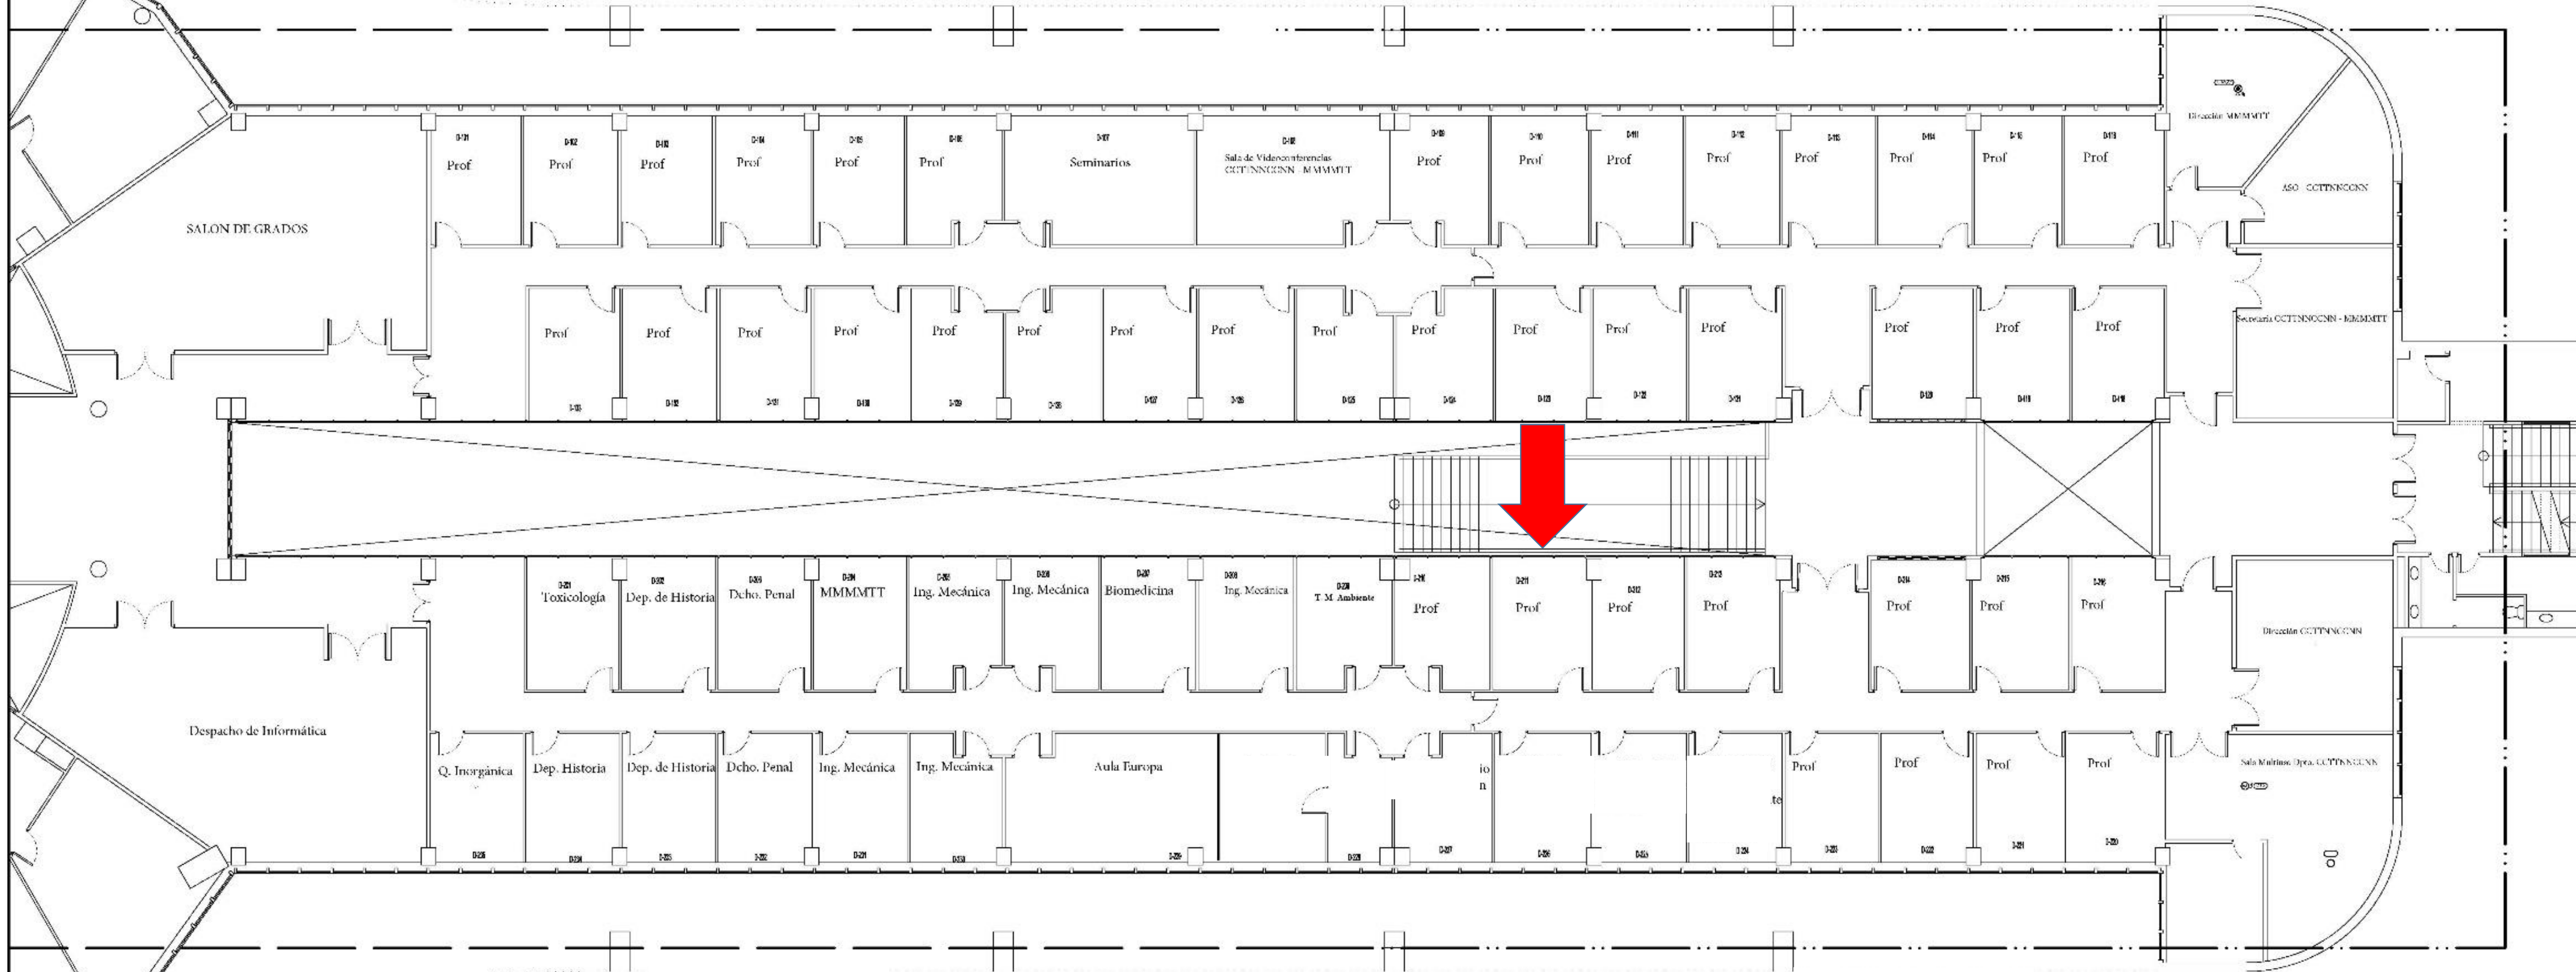

Prof. D Vicente Martínez Caridad

PALA "B" - PLANTA SEGUNDA

Leyenda

Dpto de CC.TT de la Navegación y CC. Navales

Plano Identificación despachos y salas auxiliares Pala B planta segunda

Dpto de CC.TT de la Navegación y CC. Navales

ESCALA 1:100

Editado: 30/06/21