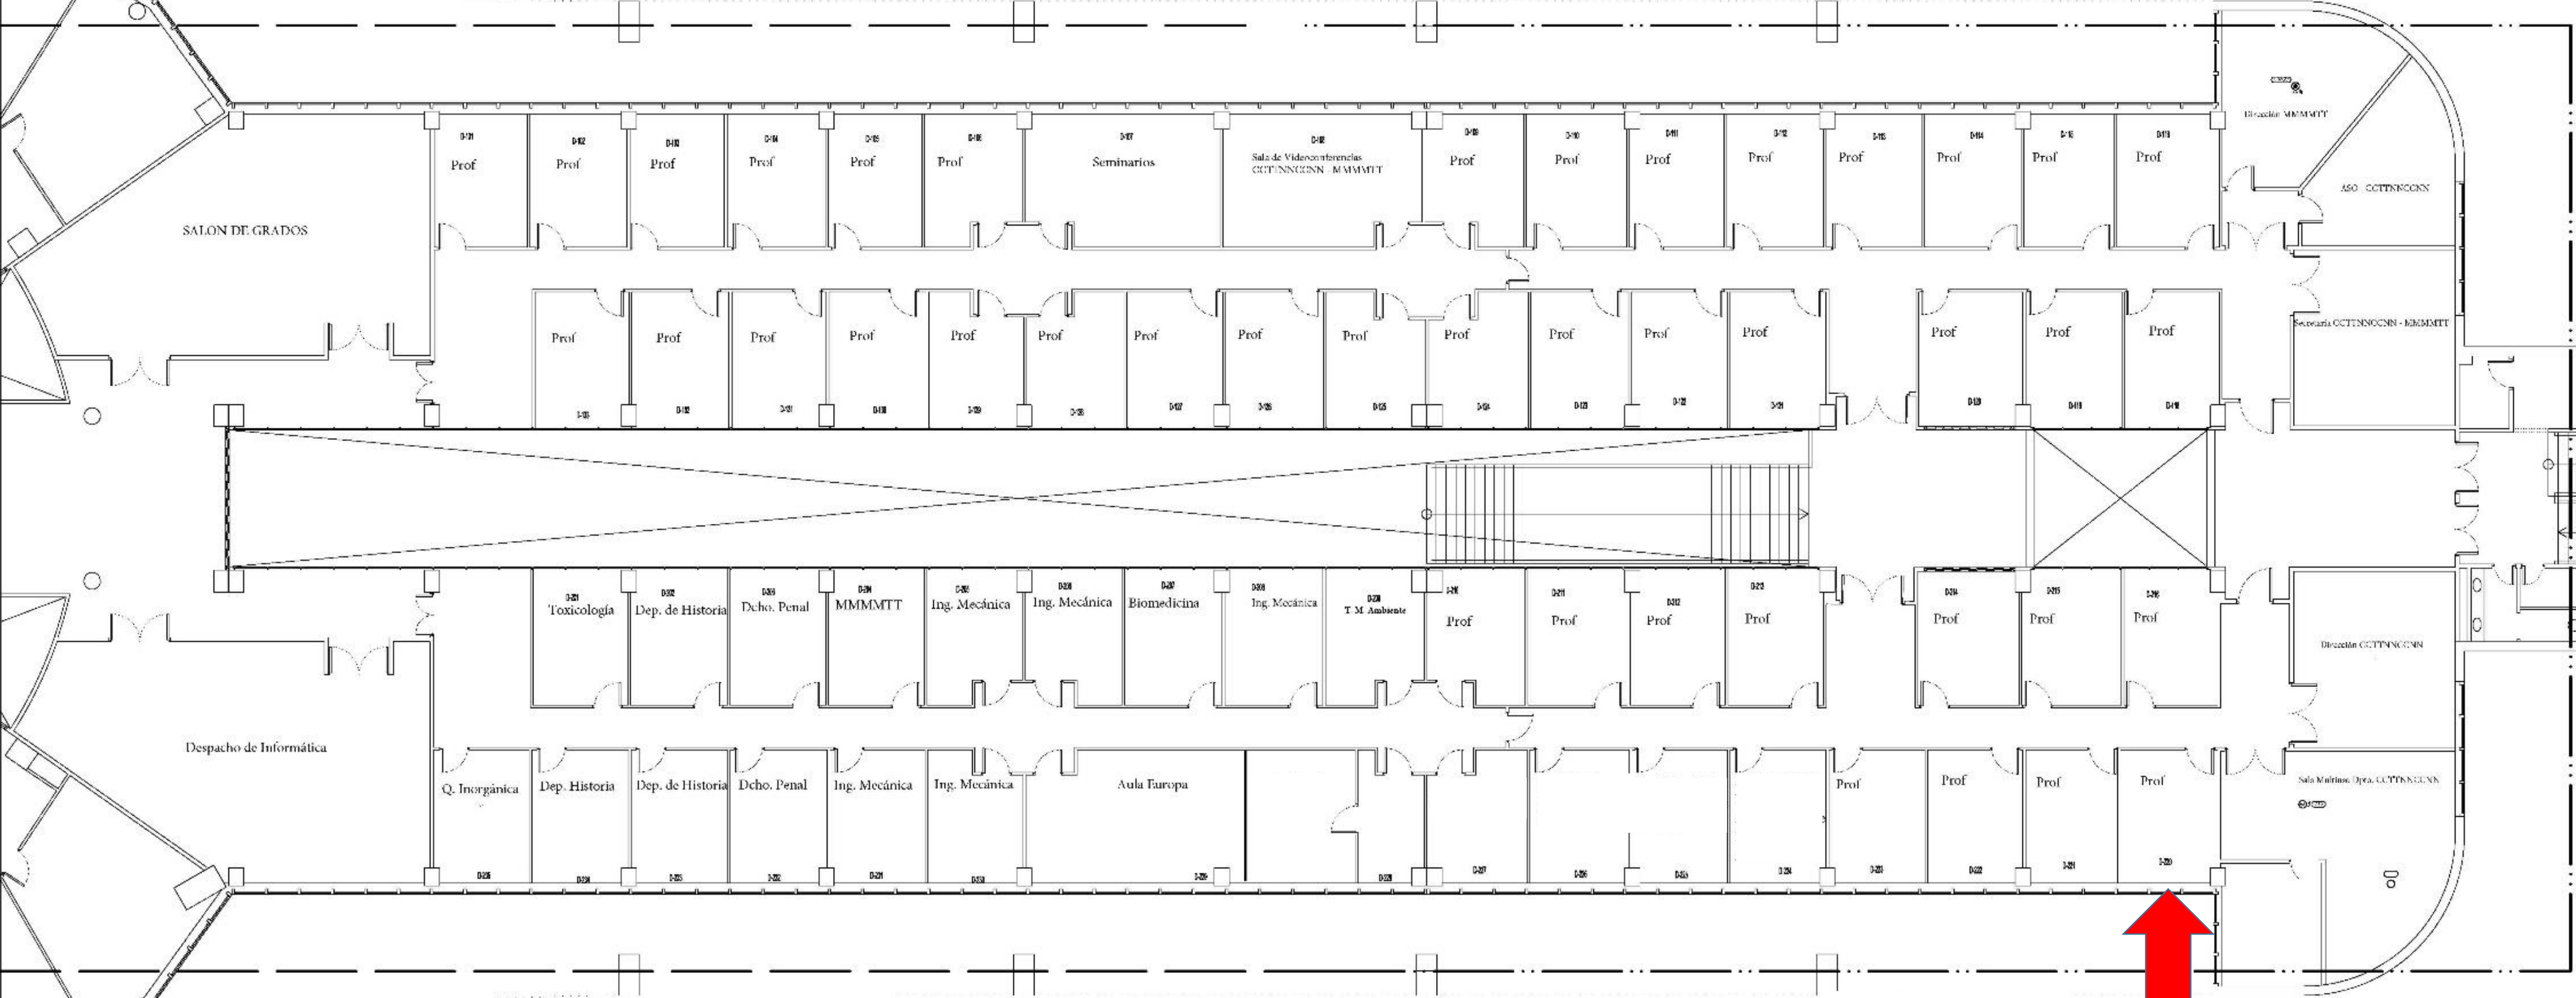

Dpto de CC.TT de la Navegación y CC. Navales

ESCALA 1:100

Editado: 30/06/21

Prof. D. Jorge Walliser Martín

PALA "B" - PLANTA SEGUNDA

Leyenda
Dpto de CC.TT de la
Navegación y CC. Navales

SALA MULTIFUNCIÓN

PALA "B" - PLANTA SEGUNDA