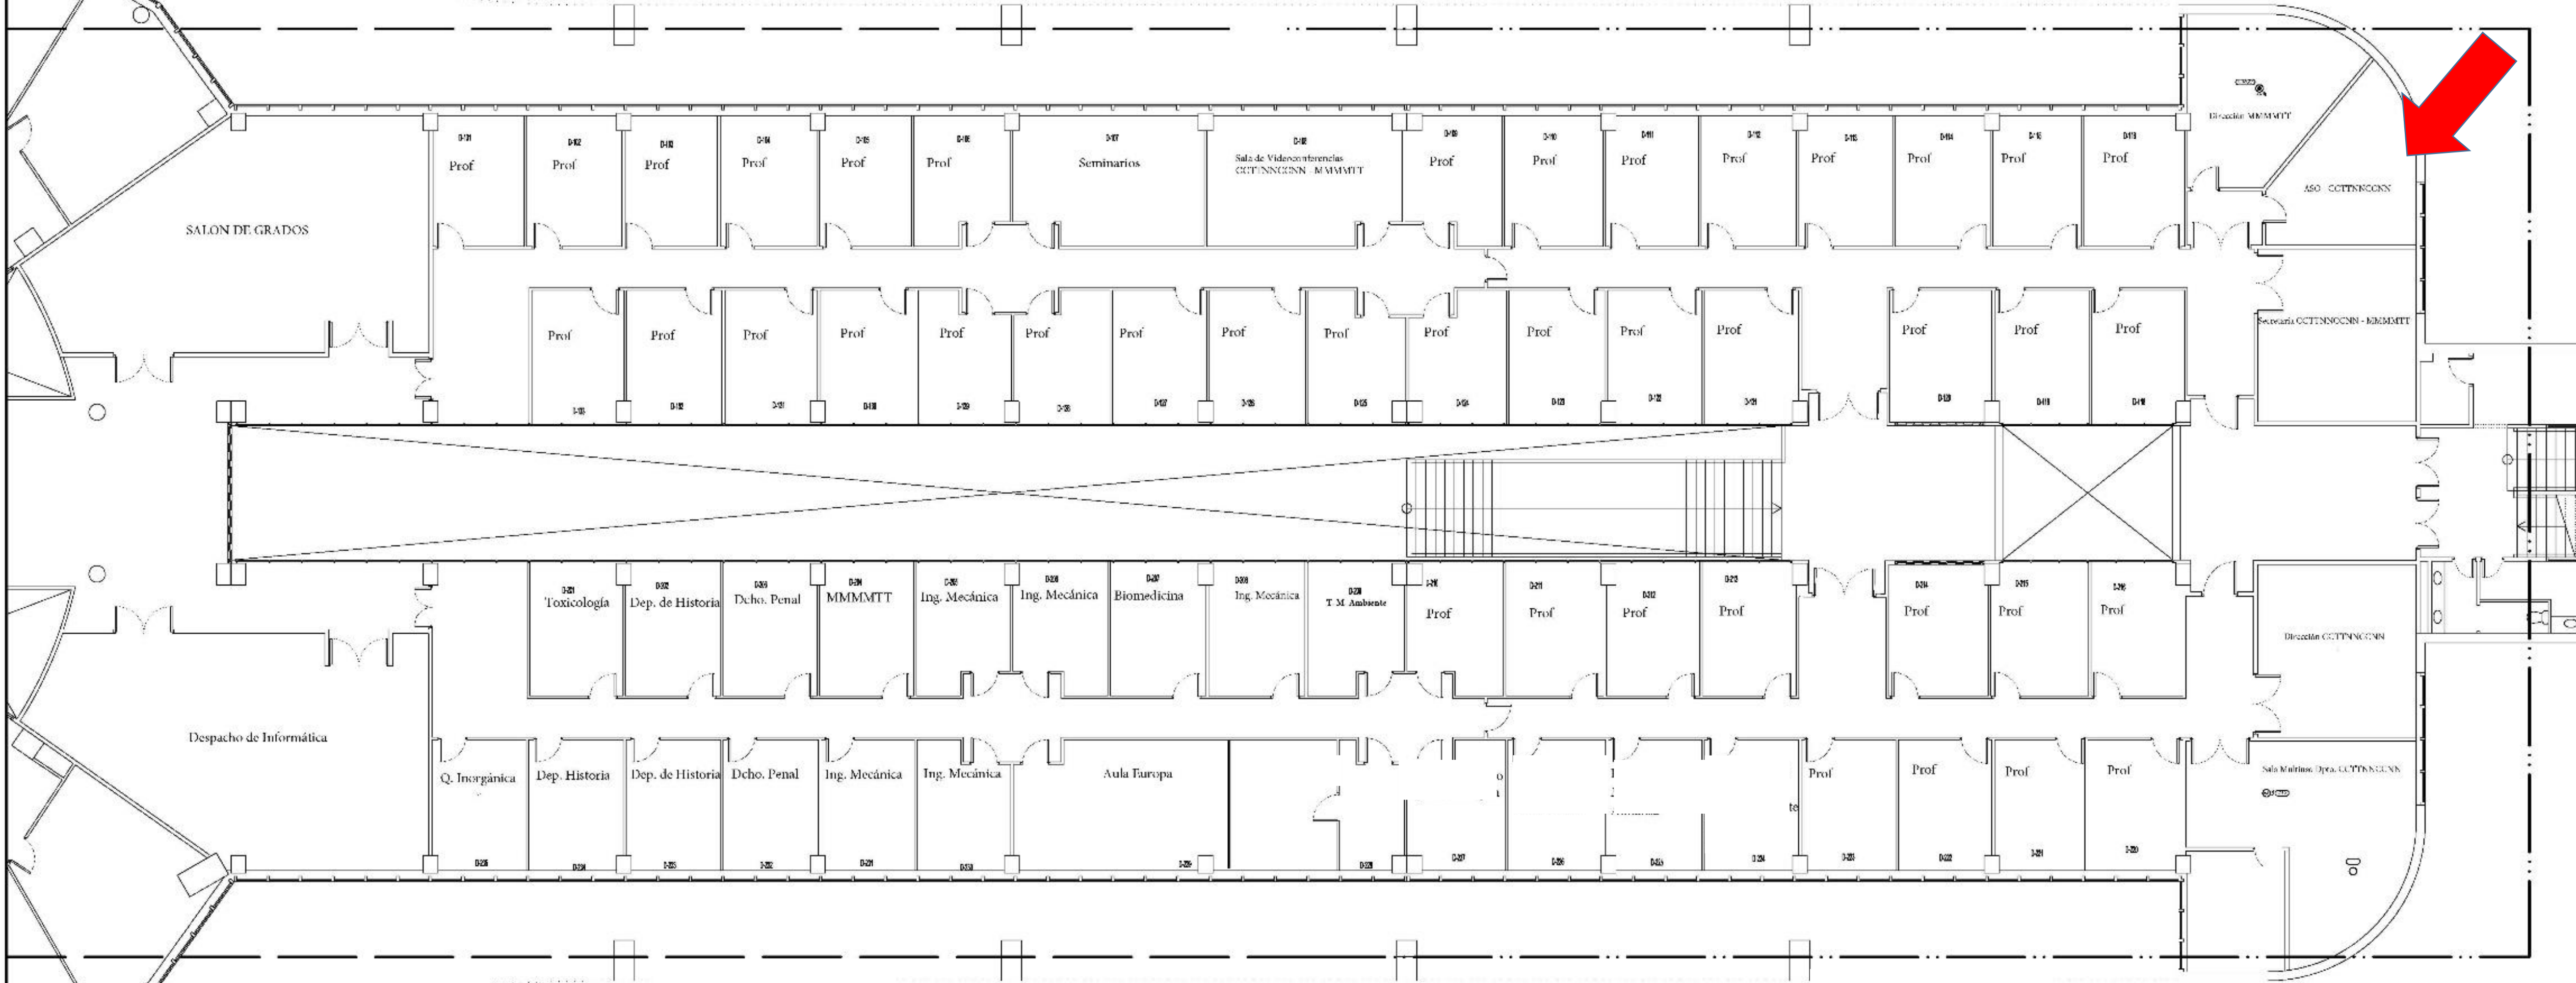

Profesores Contratados

PALA "B" - PLANTA SEGUNDA

Leyenda
Dpto de CC.TT de la Navegación y CC. Navales