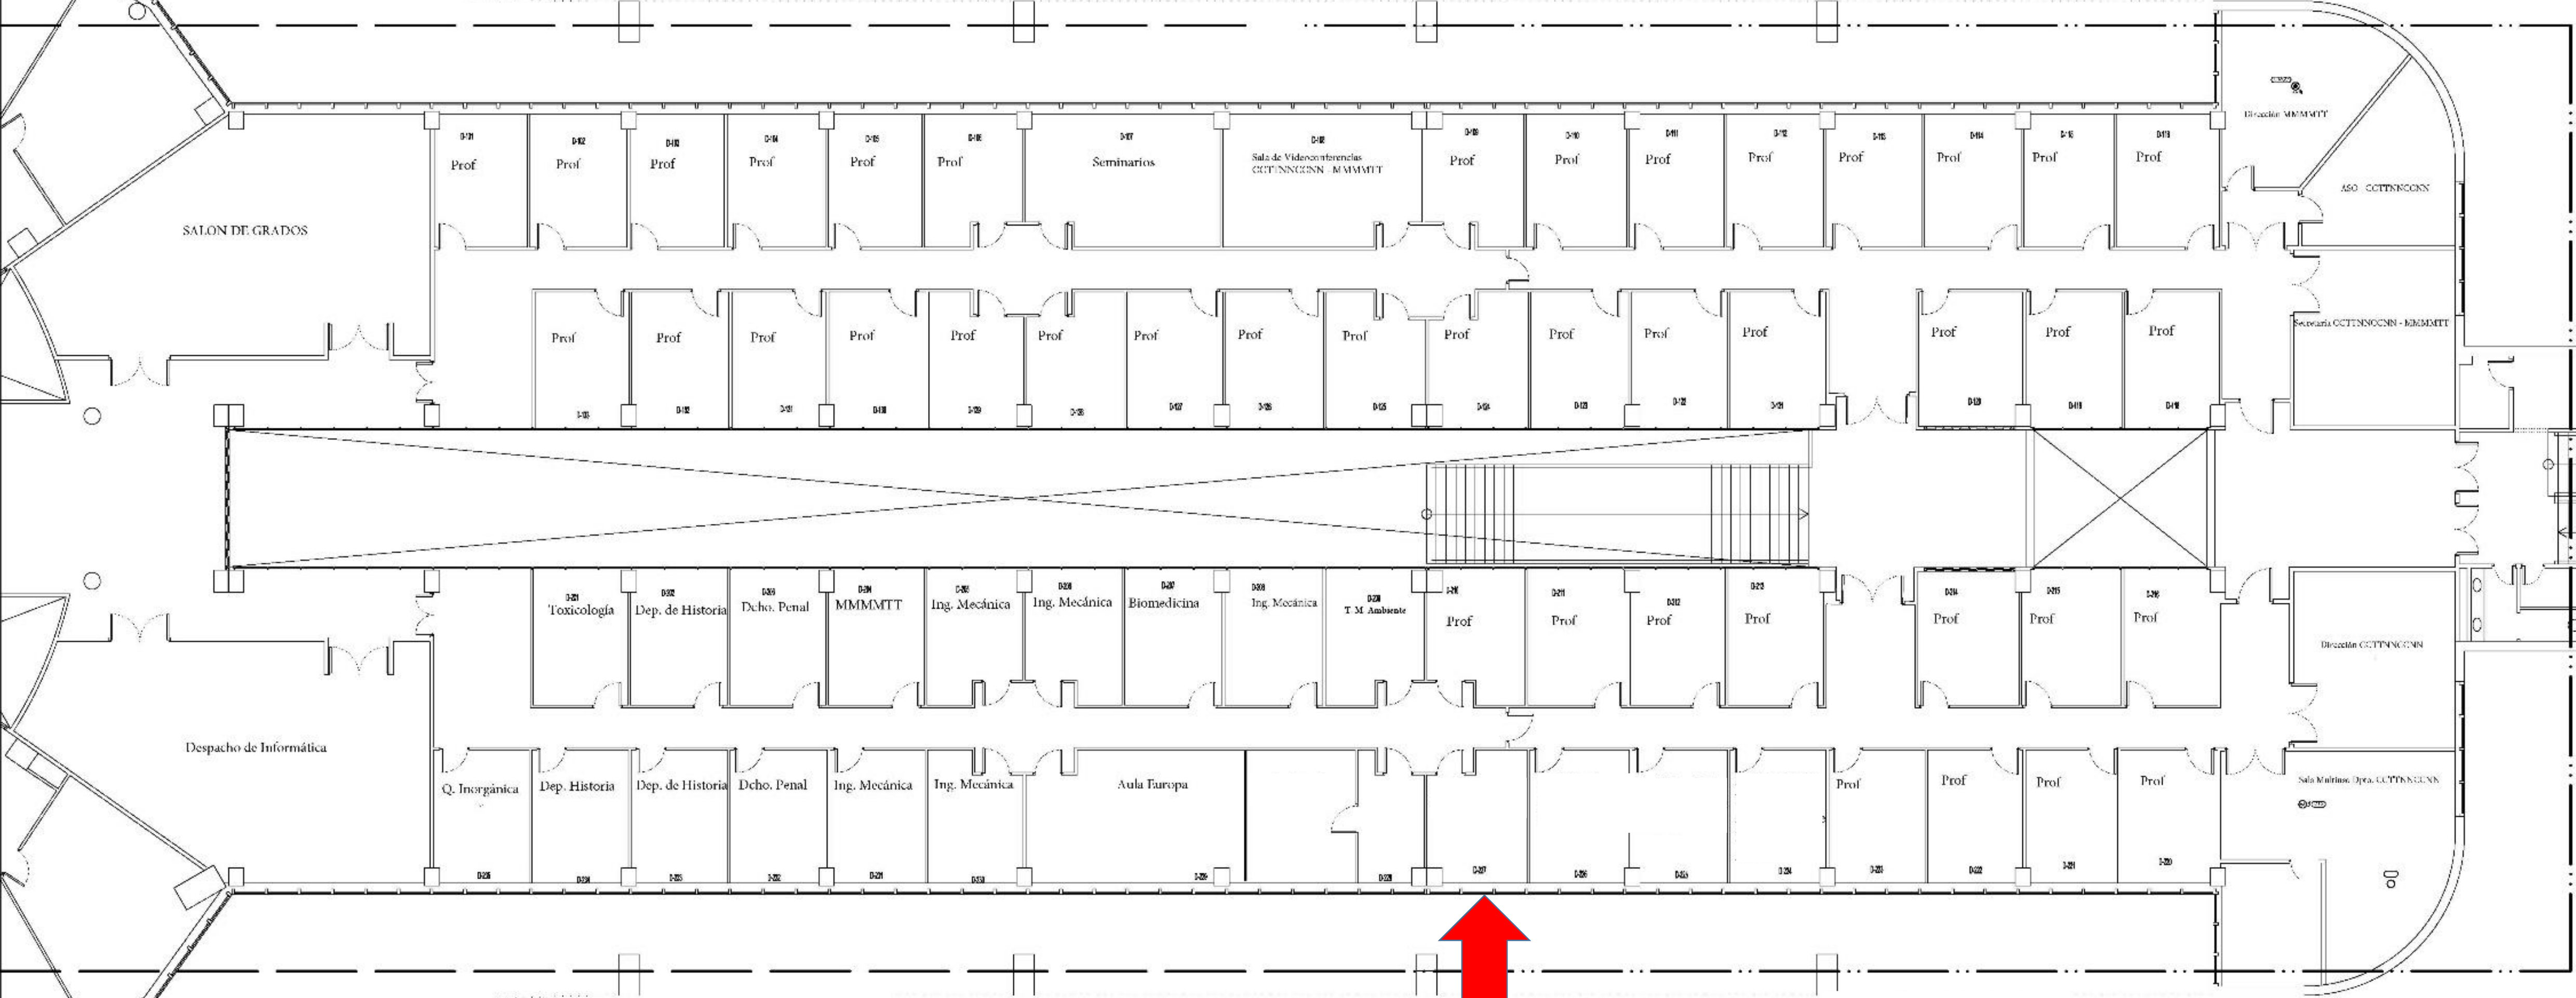

Prof^a. Dña. Roció Fernández Bardisa

PALA "B" - PLANTA SEGUNDA

Leyenda
Dpto de CC.TT de la Navegación y CC. Navales