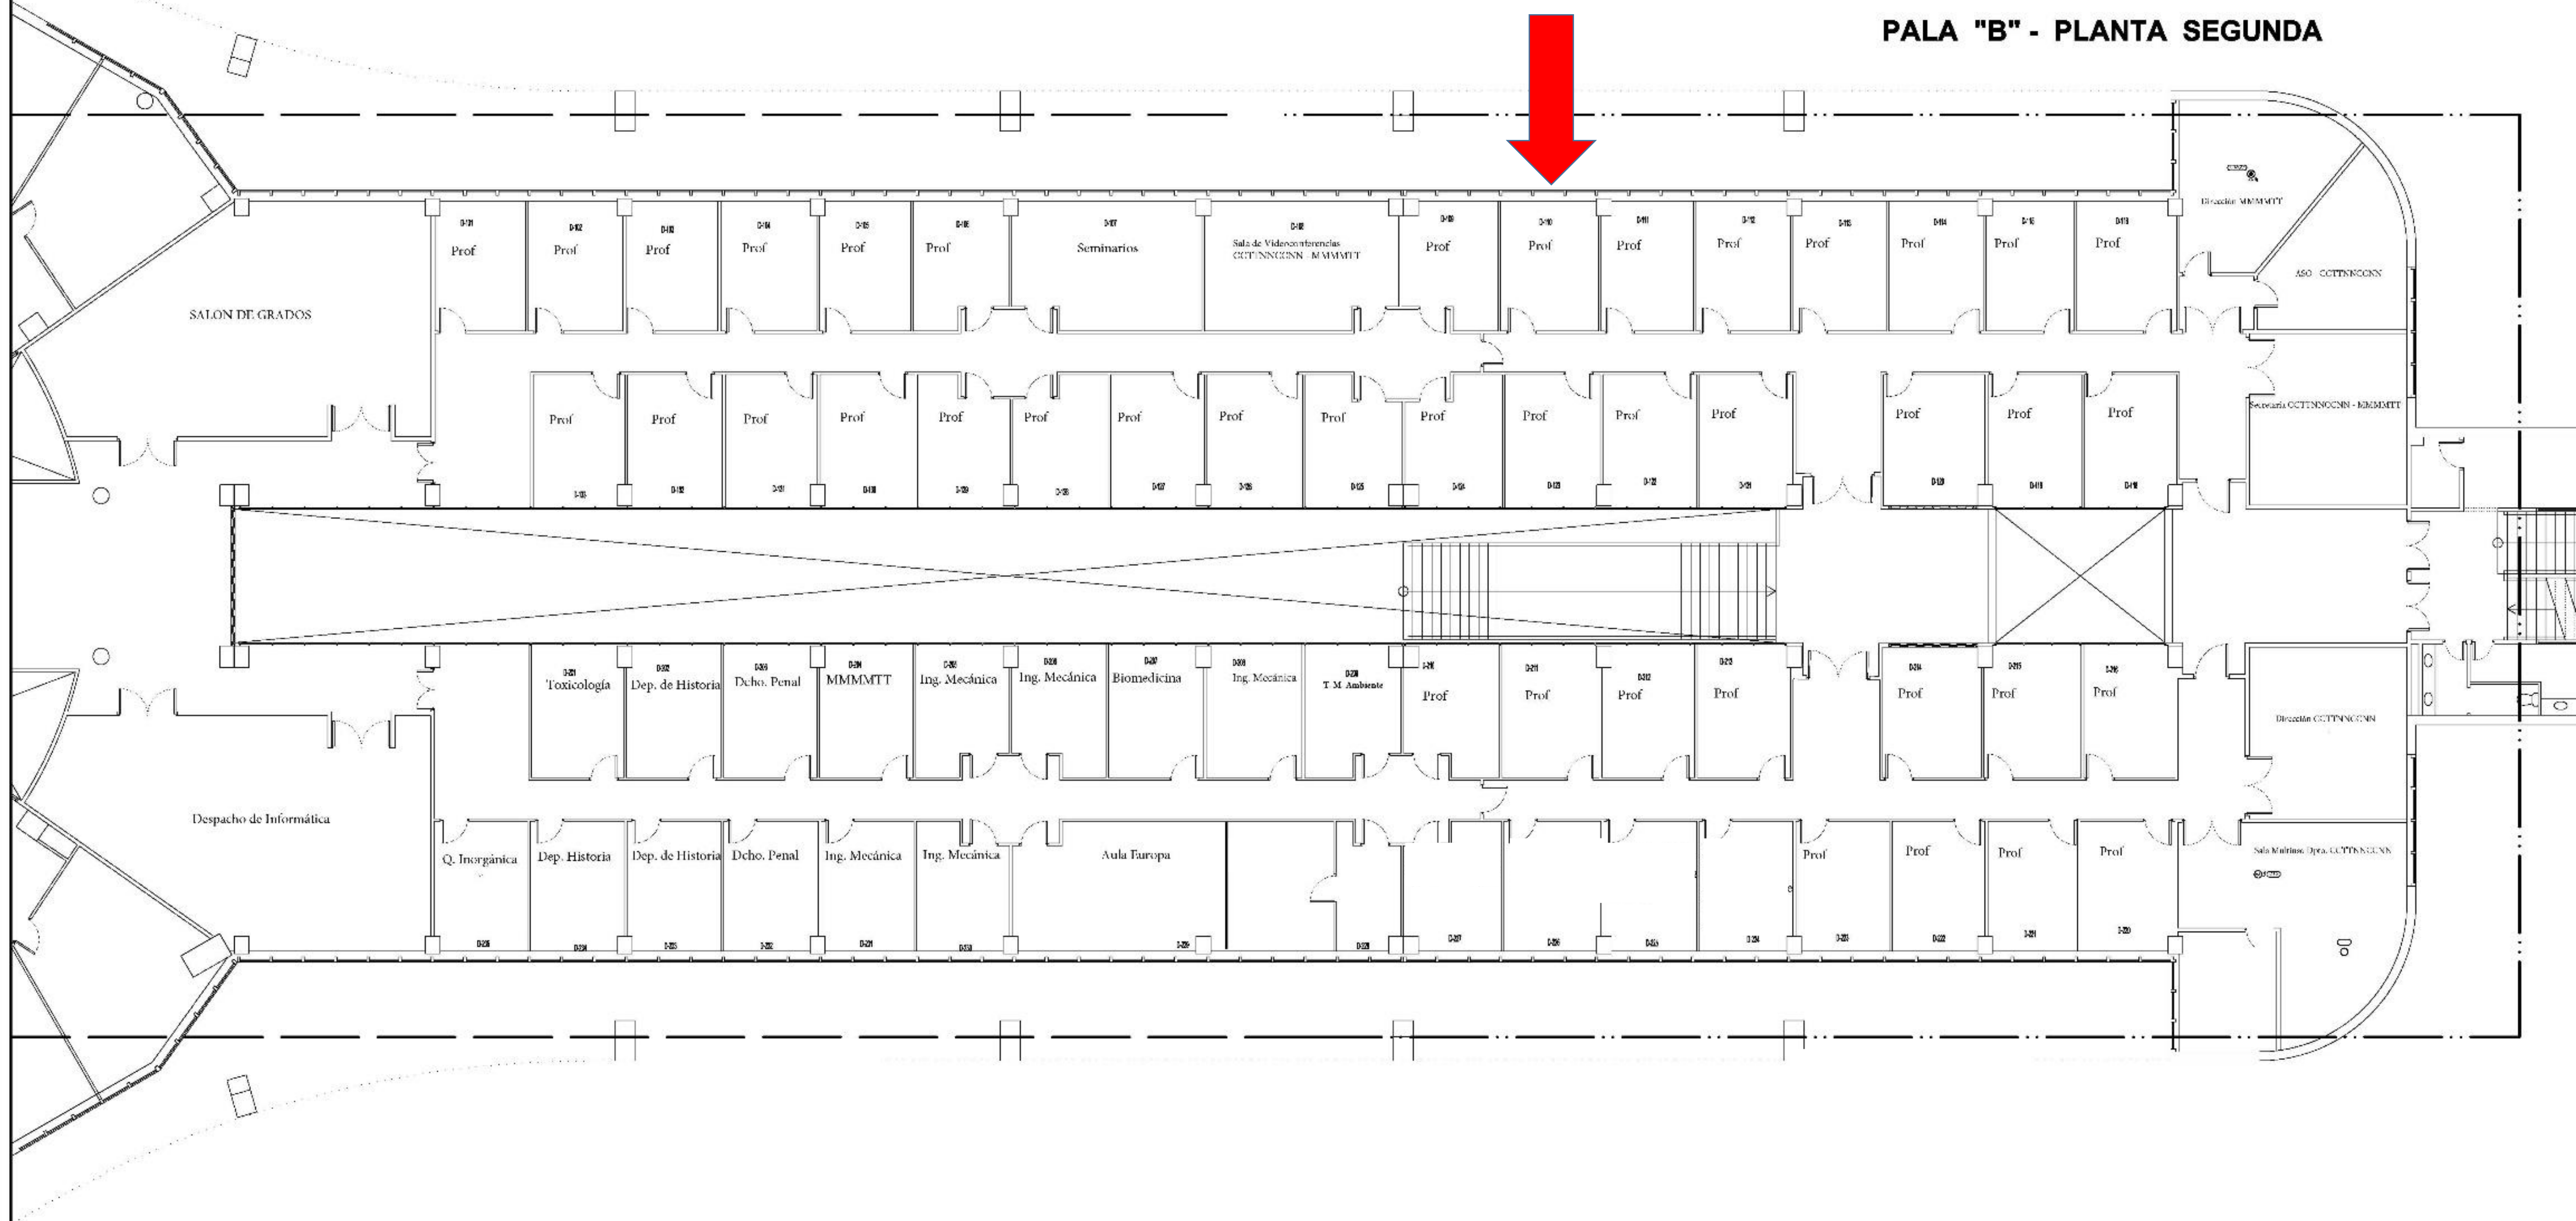

Prof. Dr. D. Daniel García Gómez de Barreda

Prof^a. Dra. Dña. Raquel E. Rey Charlo

PALA "B" - PLANTA SEGUNDA

Leyenda
Dpto de CC.TT de la Navegación y CC. Navales