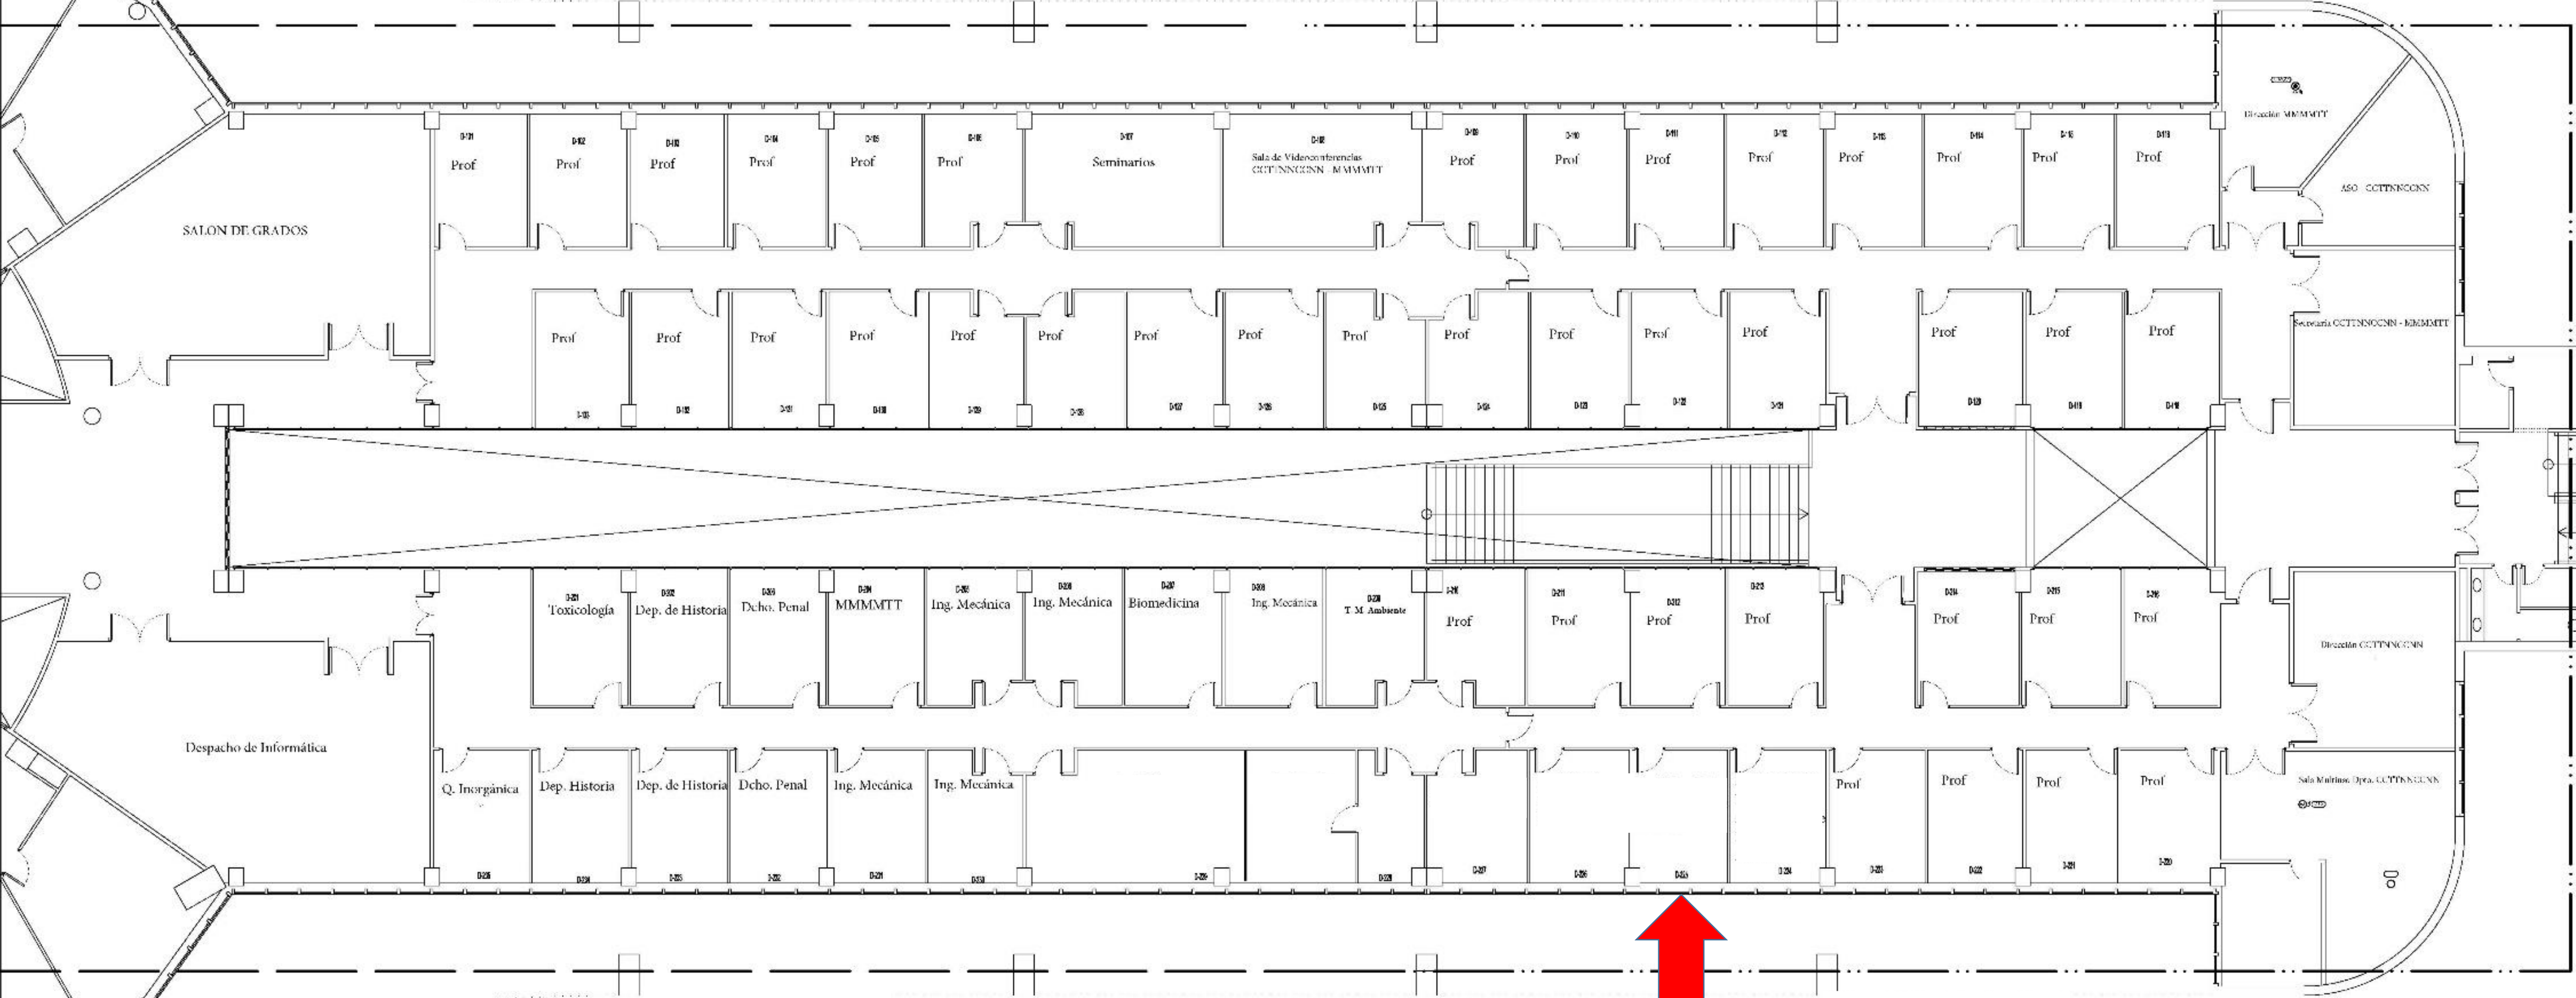

Prof. Dr. D. Daniel José Coronil Huertas

PALA "B" - PLANTA SEGUNDA

Leyenda
Dpto de CC.TT de la Navegación y CC. Navales