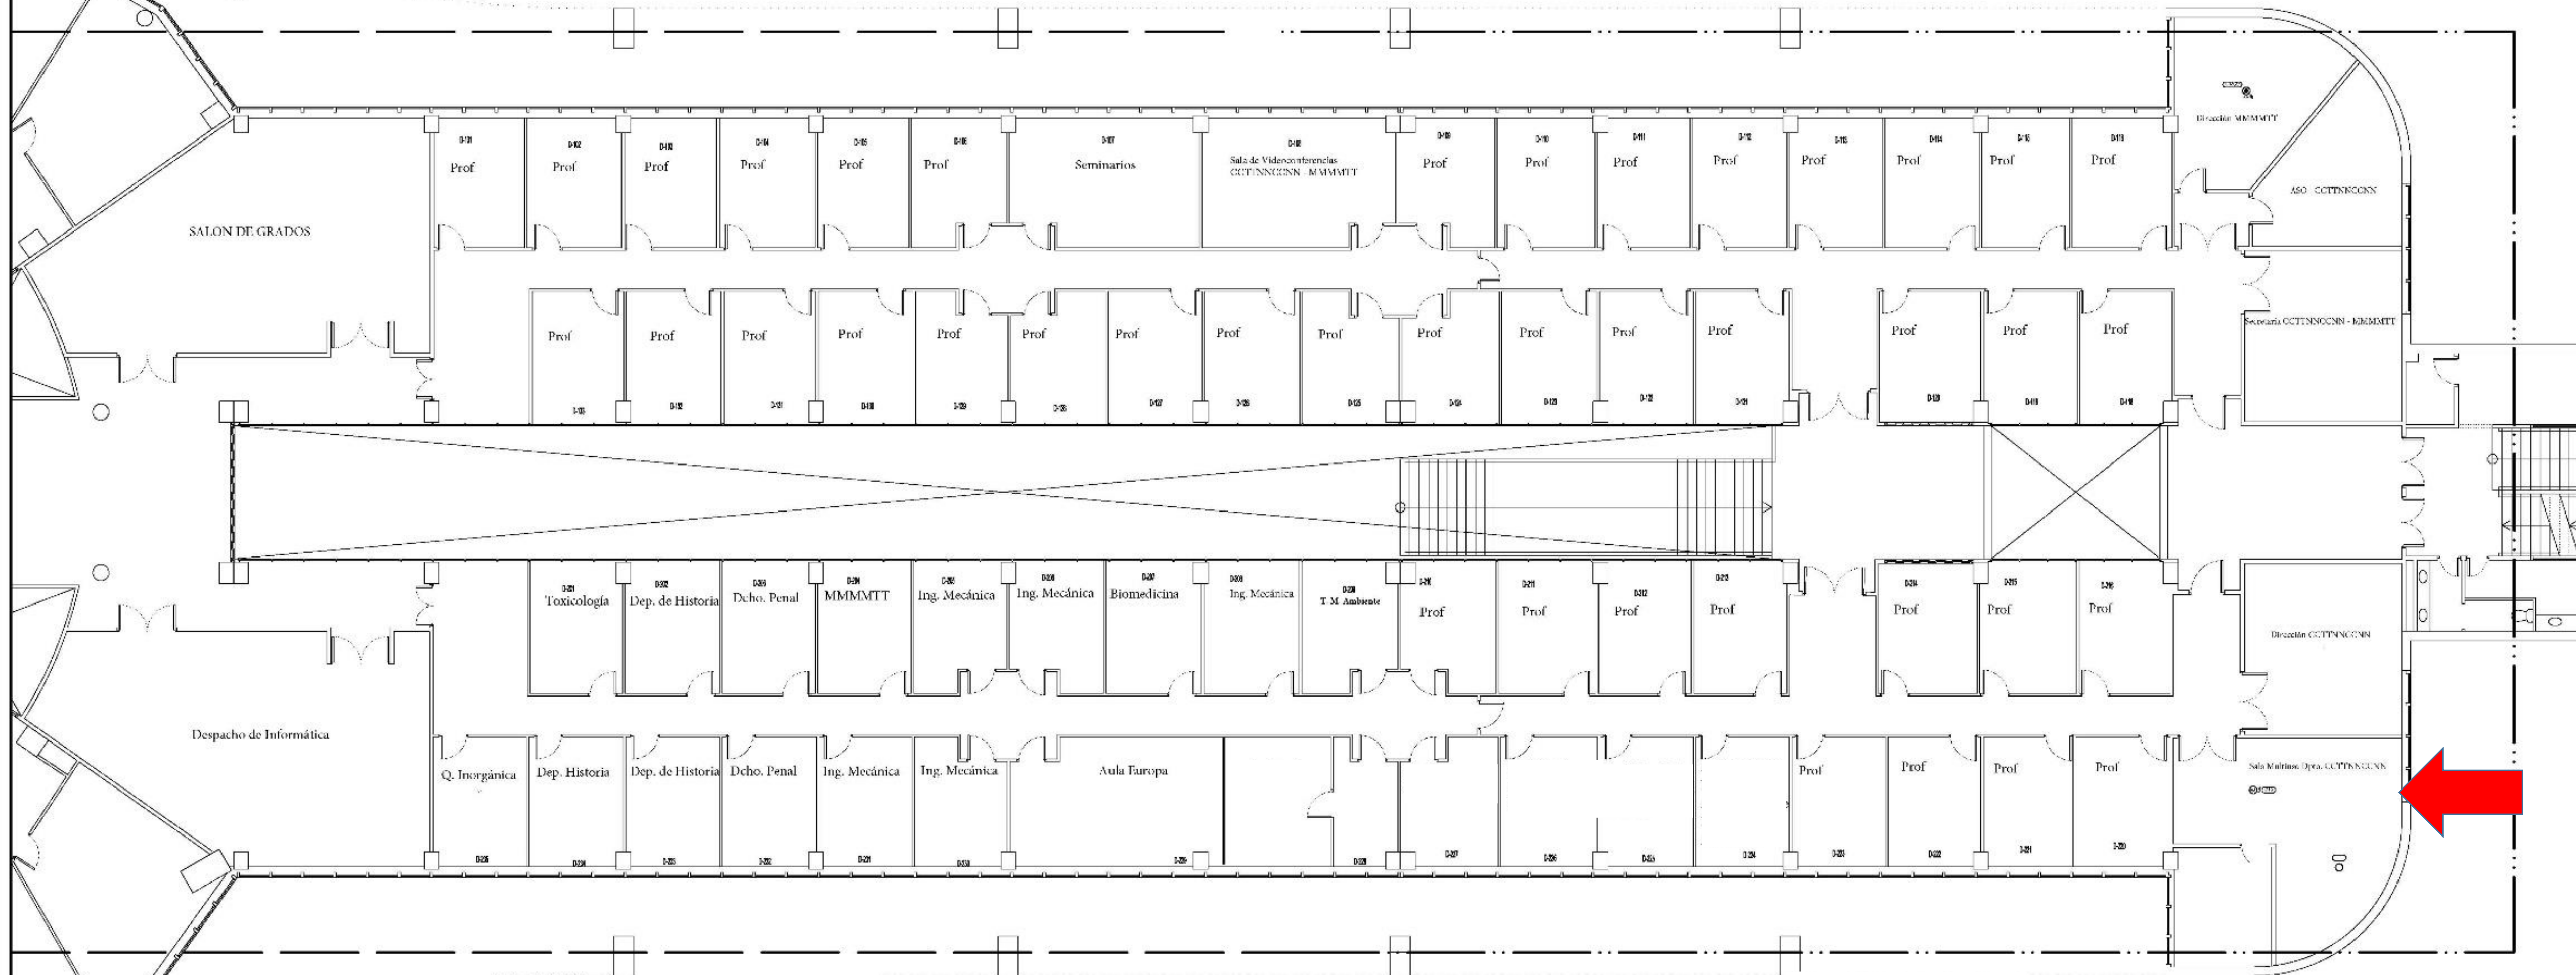

Dpto de CC.TT de la Navegación y CC. Navales

ESCALA 1:100

Editado: 30/06/21

Prof. D. Jorge Walliser Martín

PALA "B" - PLANTA SEGUNDA

Leyenda
Dpto de CC.TT de la
Navegación y CC. Navales

SALA MULTIFUNCIÓN

PALA "B" - PLANTA SEGUNDA