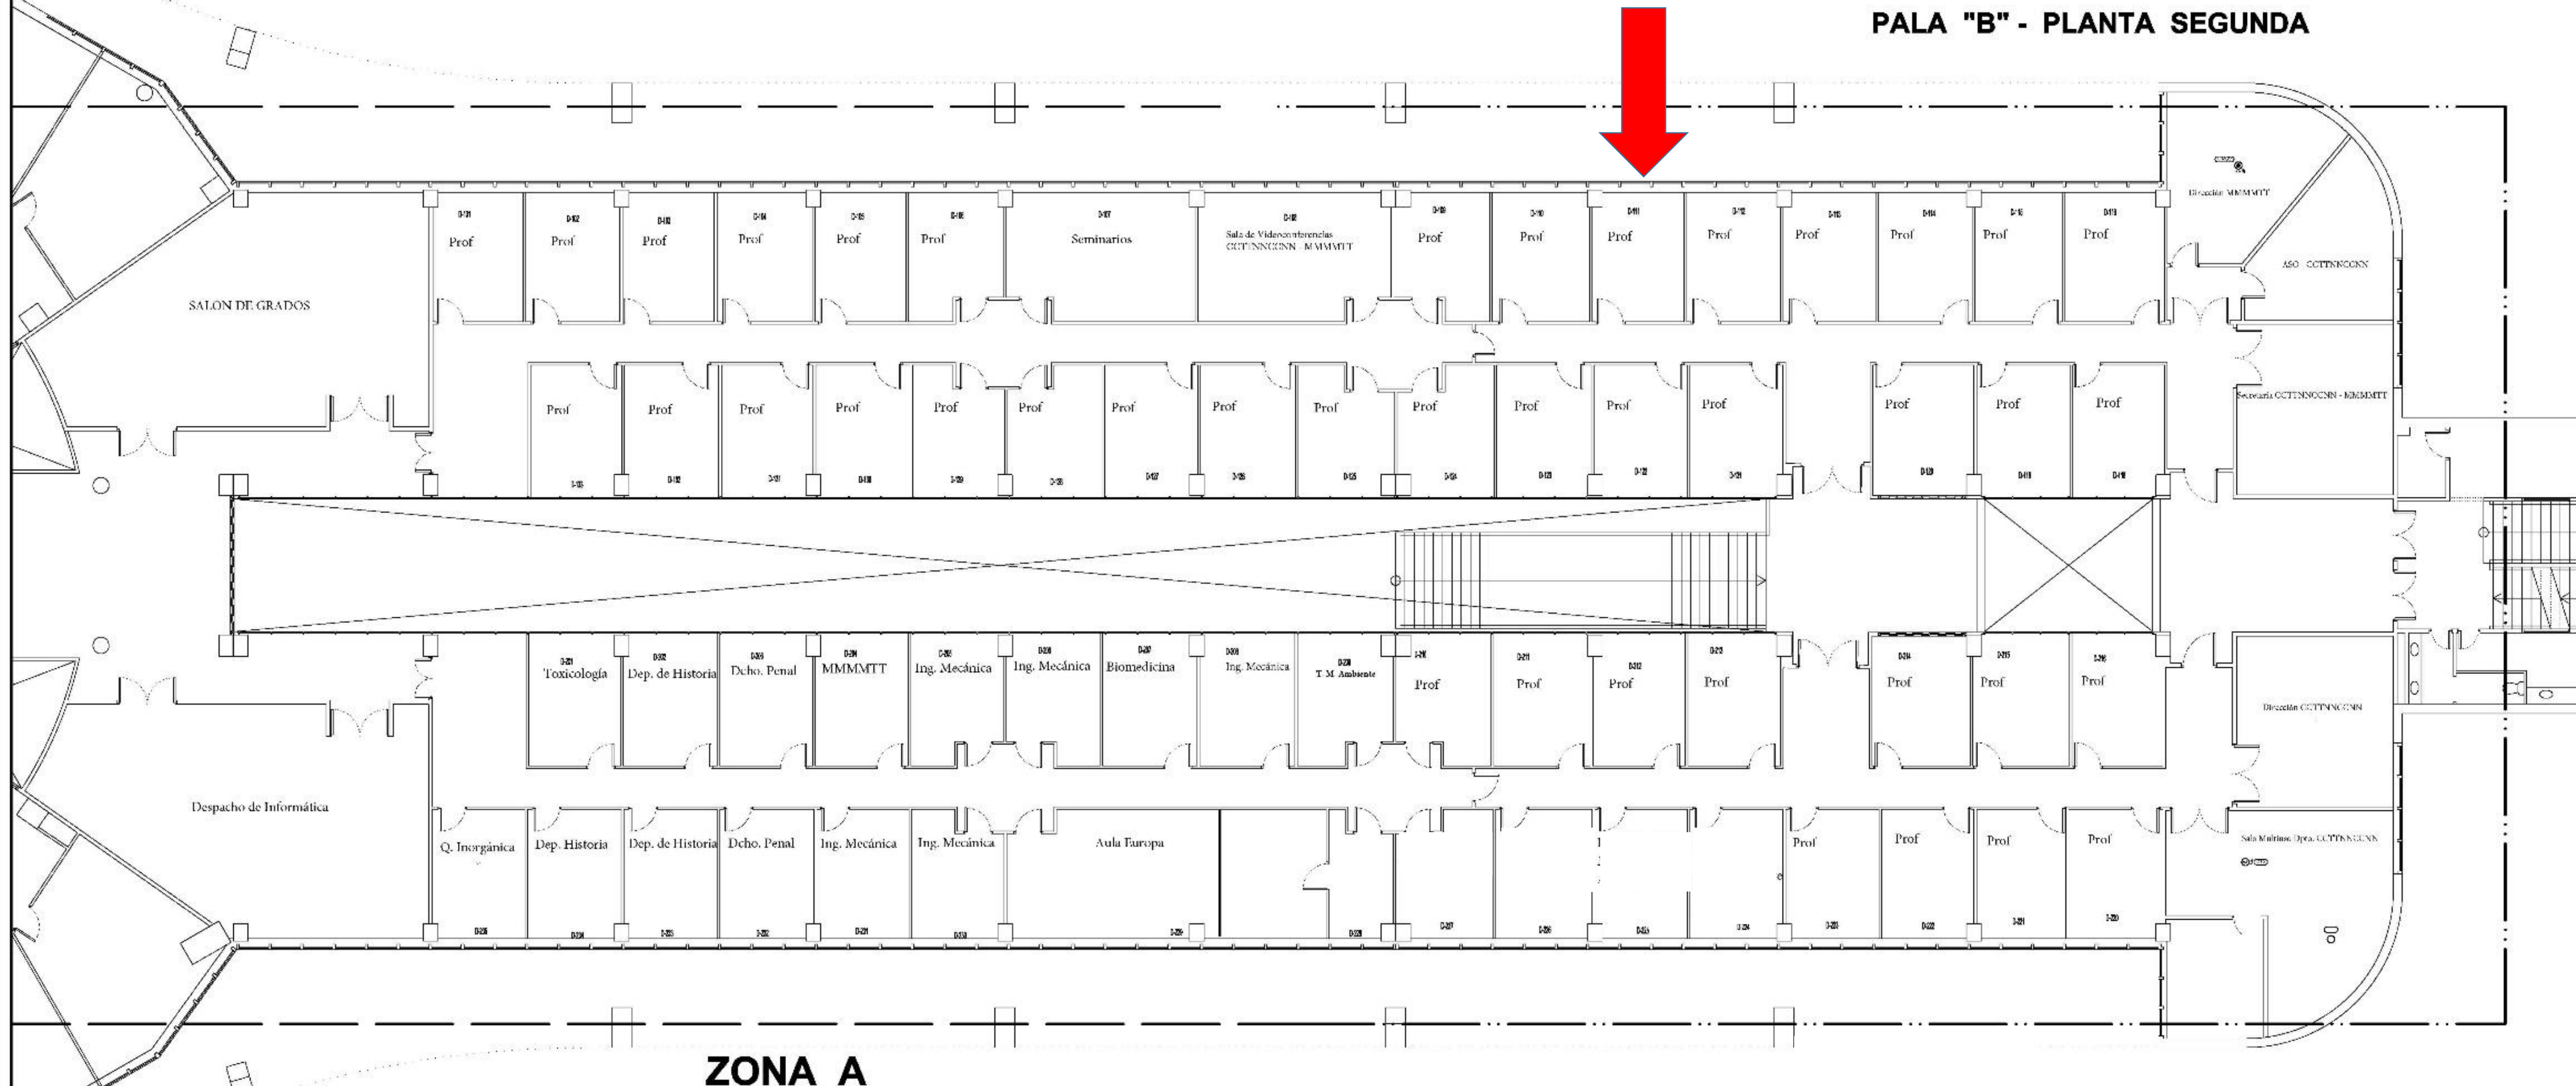

Prof. Dr. D. José Luis Cueto Ancela

PALA "B" - PLANTA SEGUNDA

Leyenda
Dpto de CC.TT de la Navegación y CC. Navales