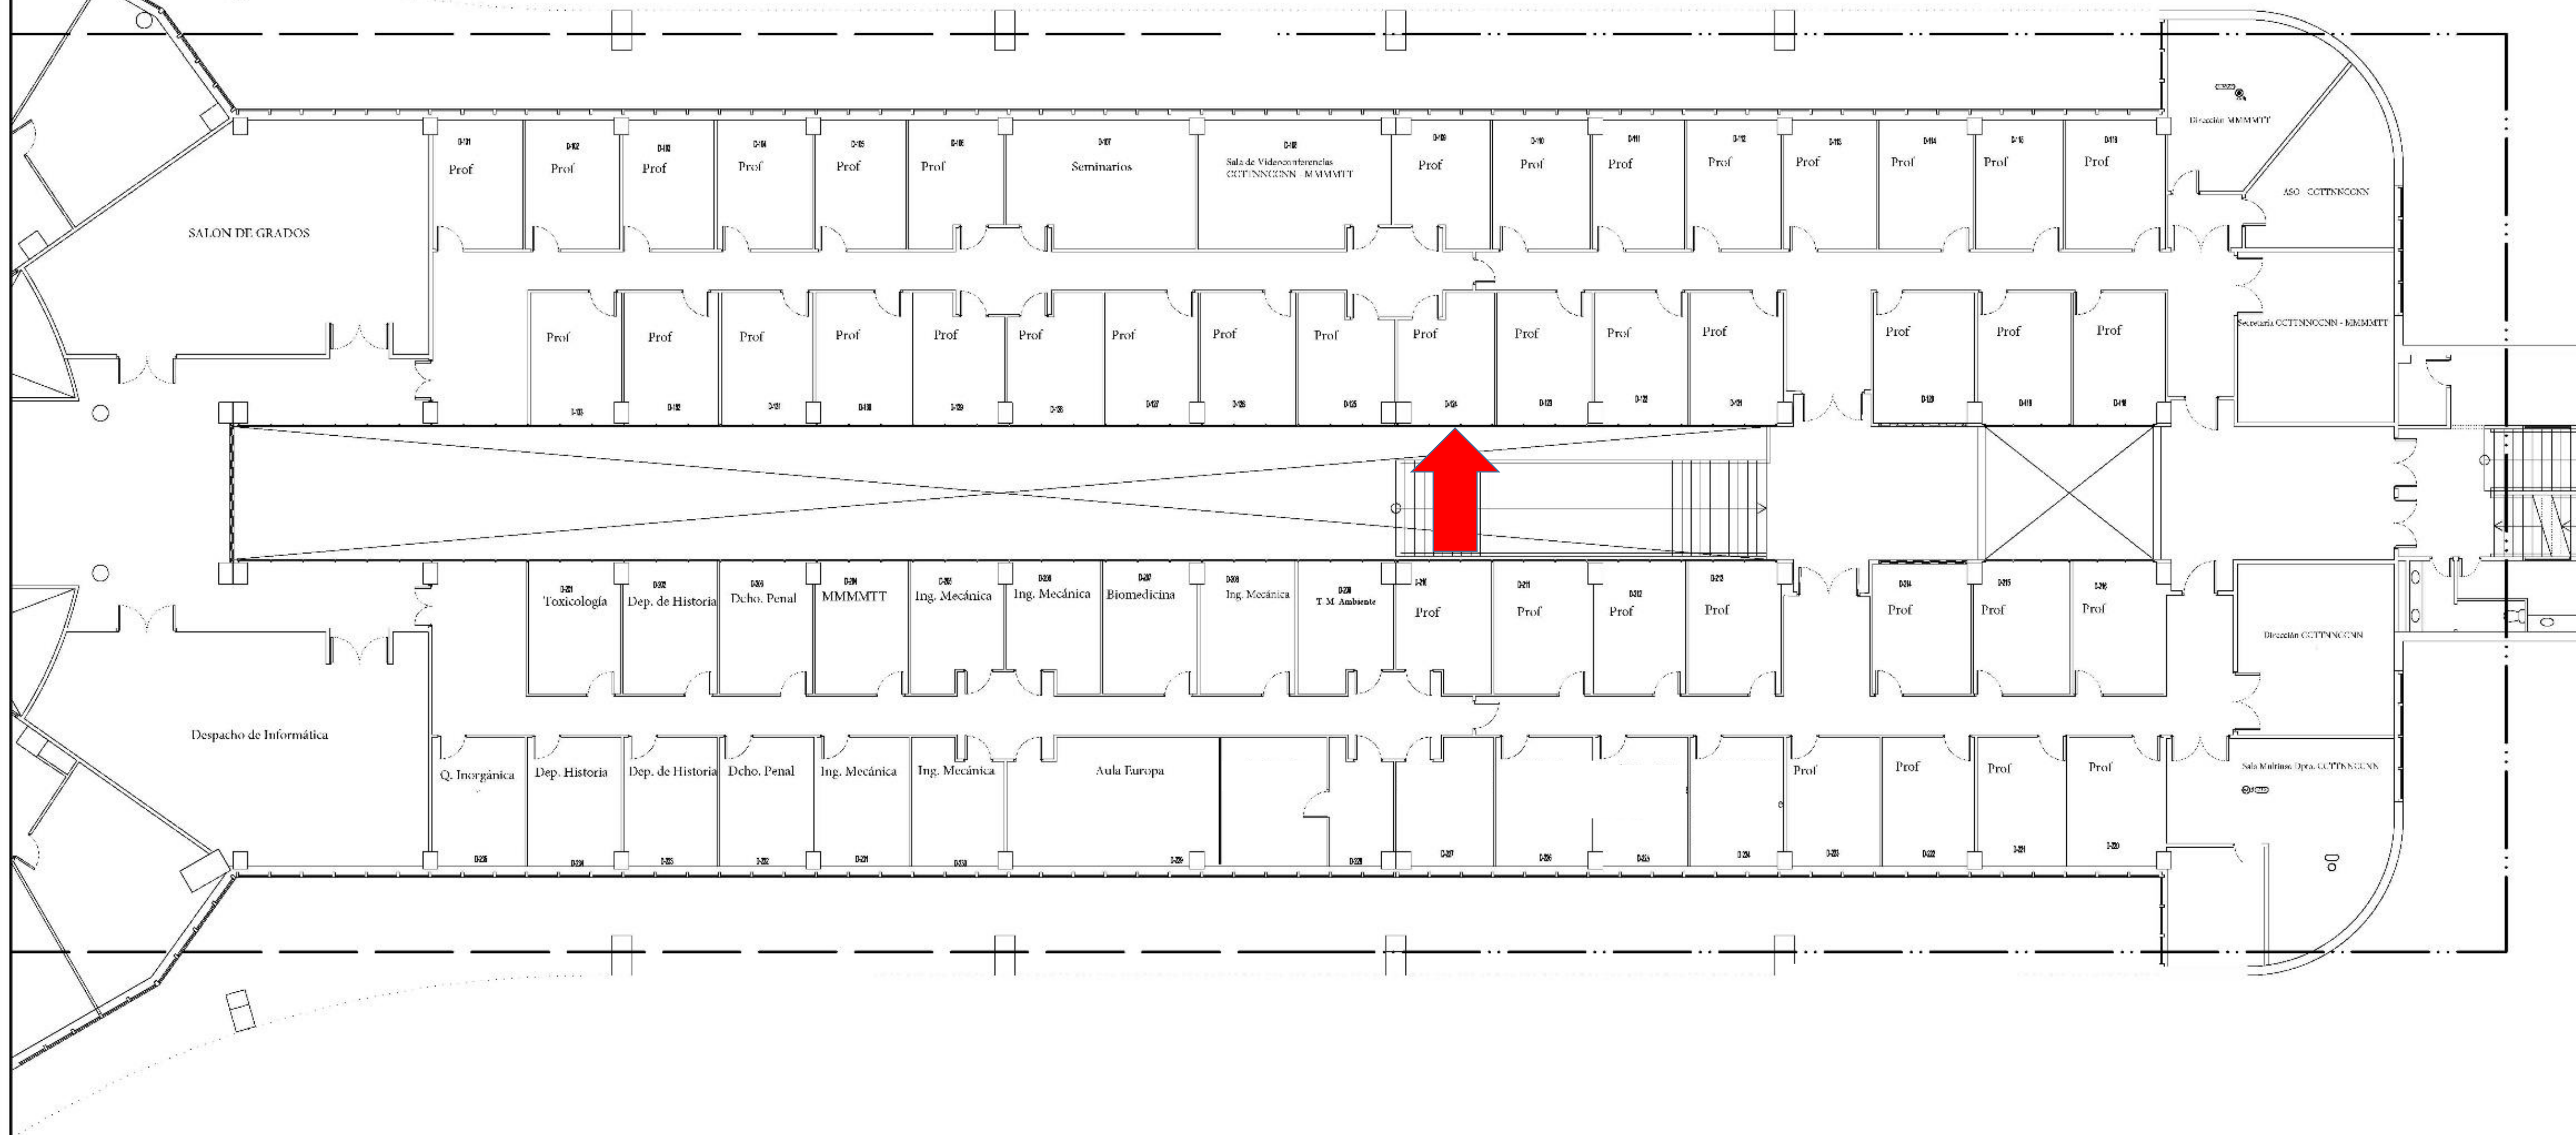

Prof^a. Dña. Carolina Martín Arrazola

PALA "B" - PLANTA SEGUNDA

Leyenda

Dpto de CC.TT de la Navegación y CC. Navales

Plano Identificación despachos y salas auxiliares Pala B planta segunda

Dpto de CC.TT de la Navegación y CC. Navales

ESCALA 1:100