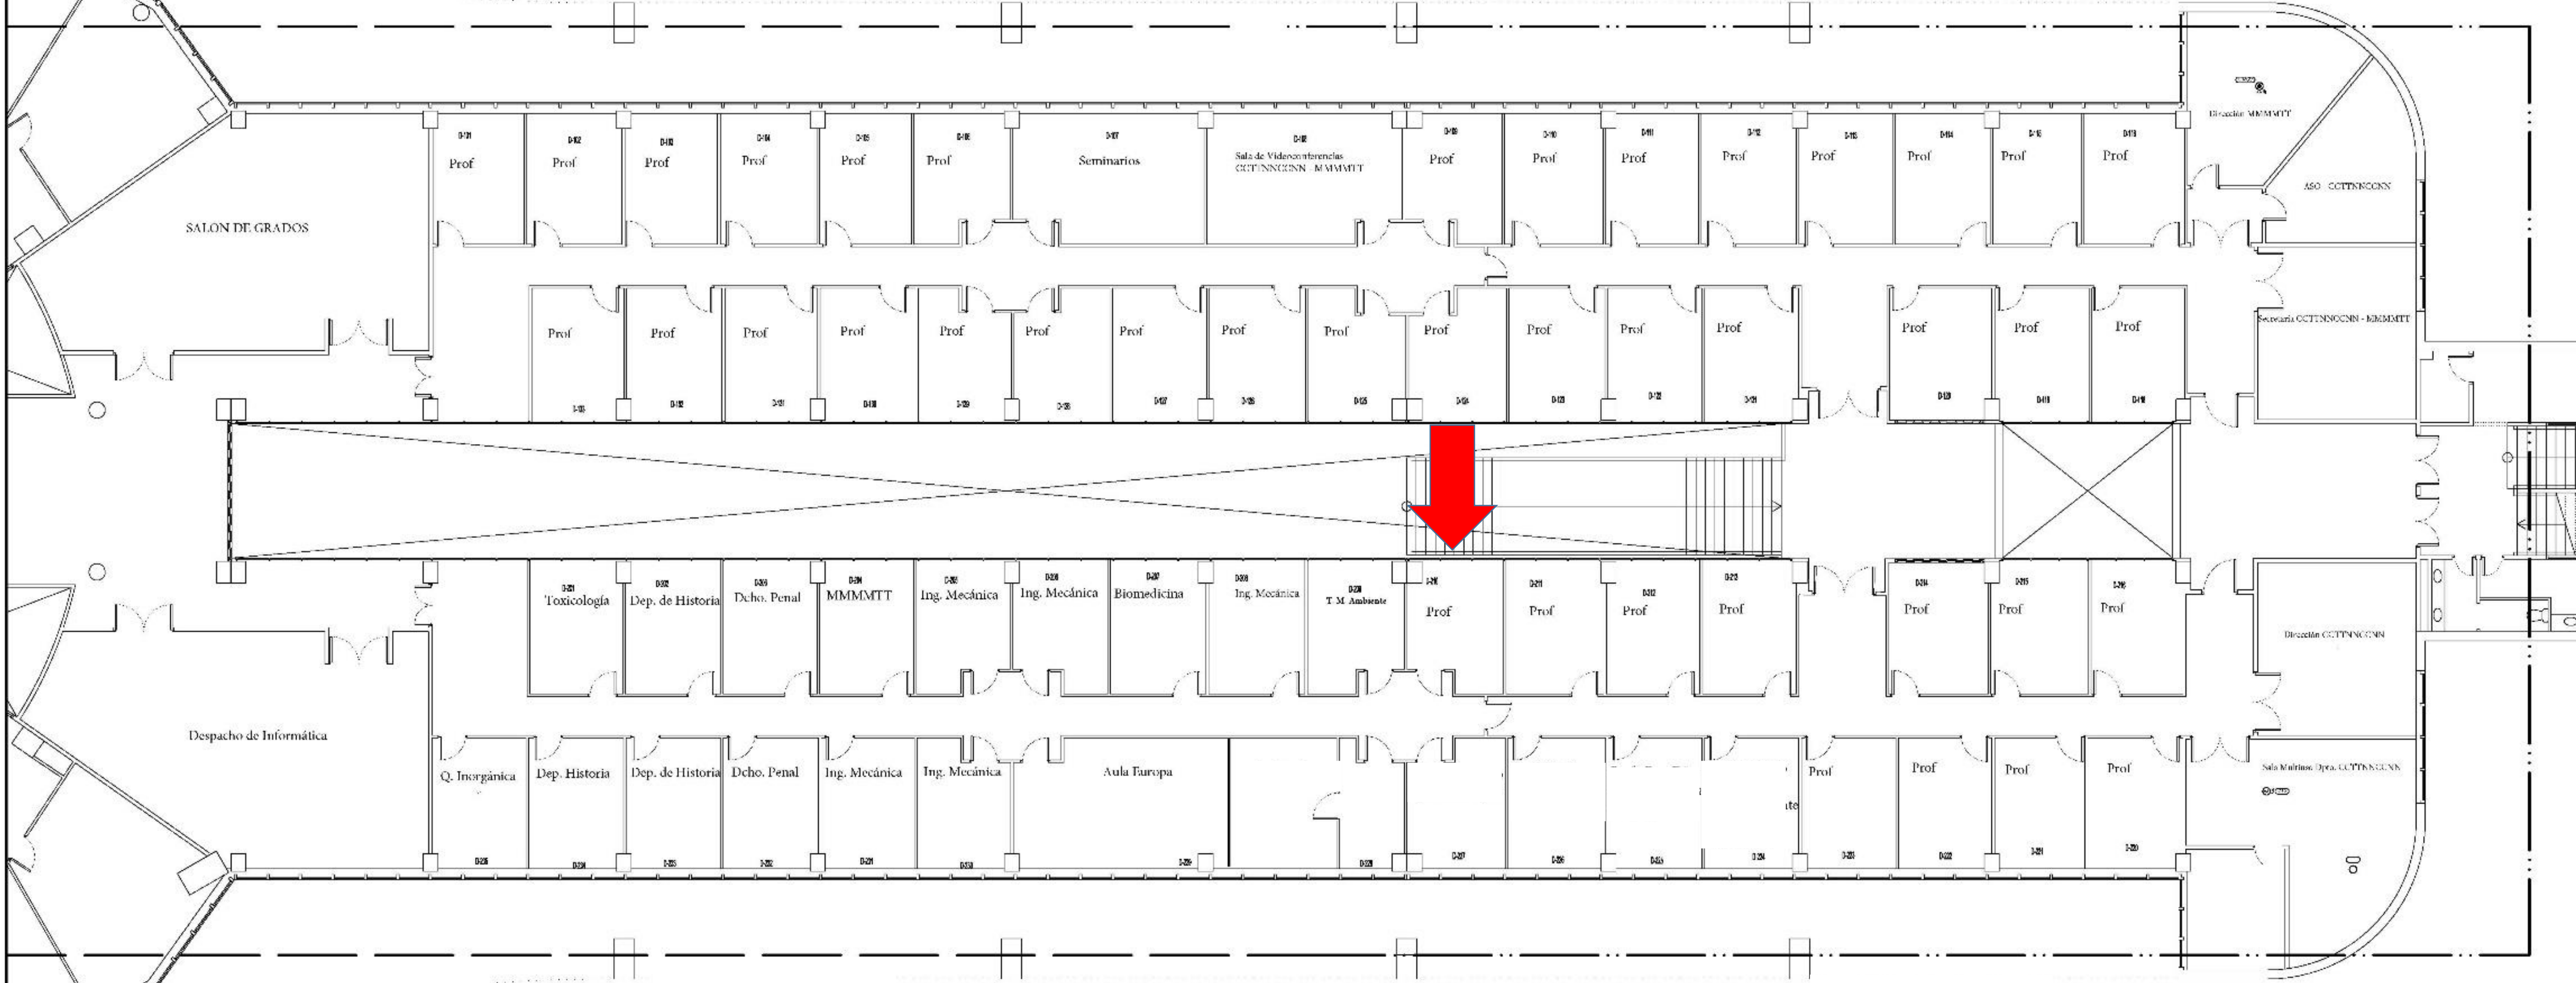

Prof. Dr. D. José Ángel Llamas Alfaro

PALA "B" - PLANTA SEGUNDA

Leyenda
Dpto de CC.TT de la Navegación y CC. Navales