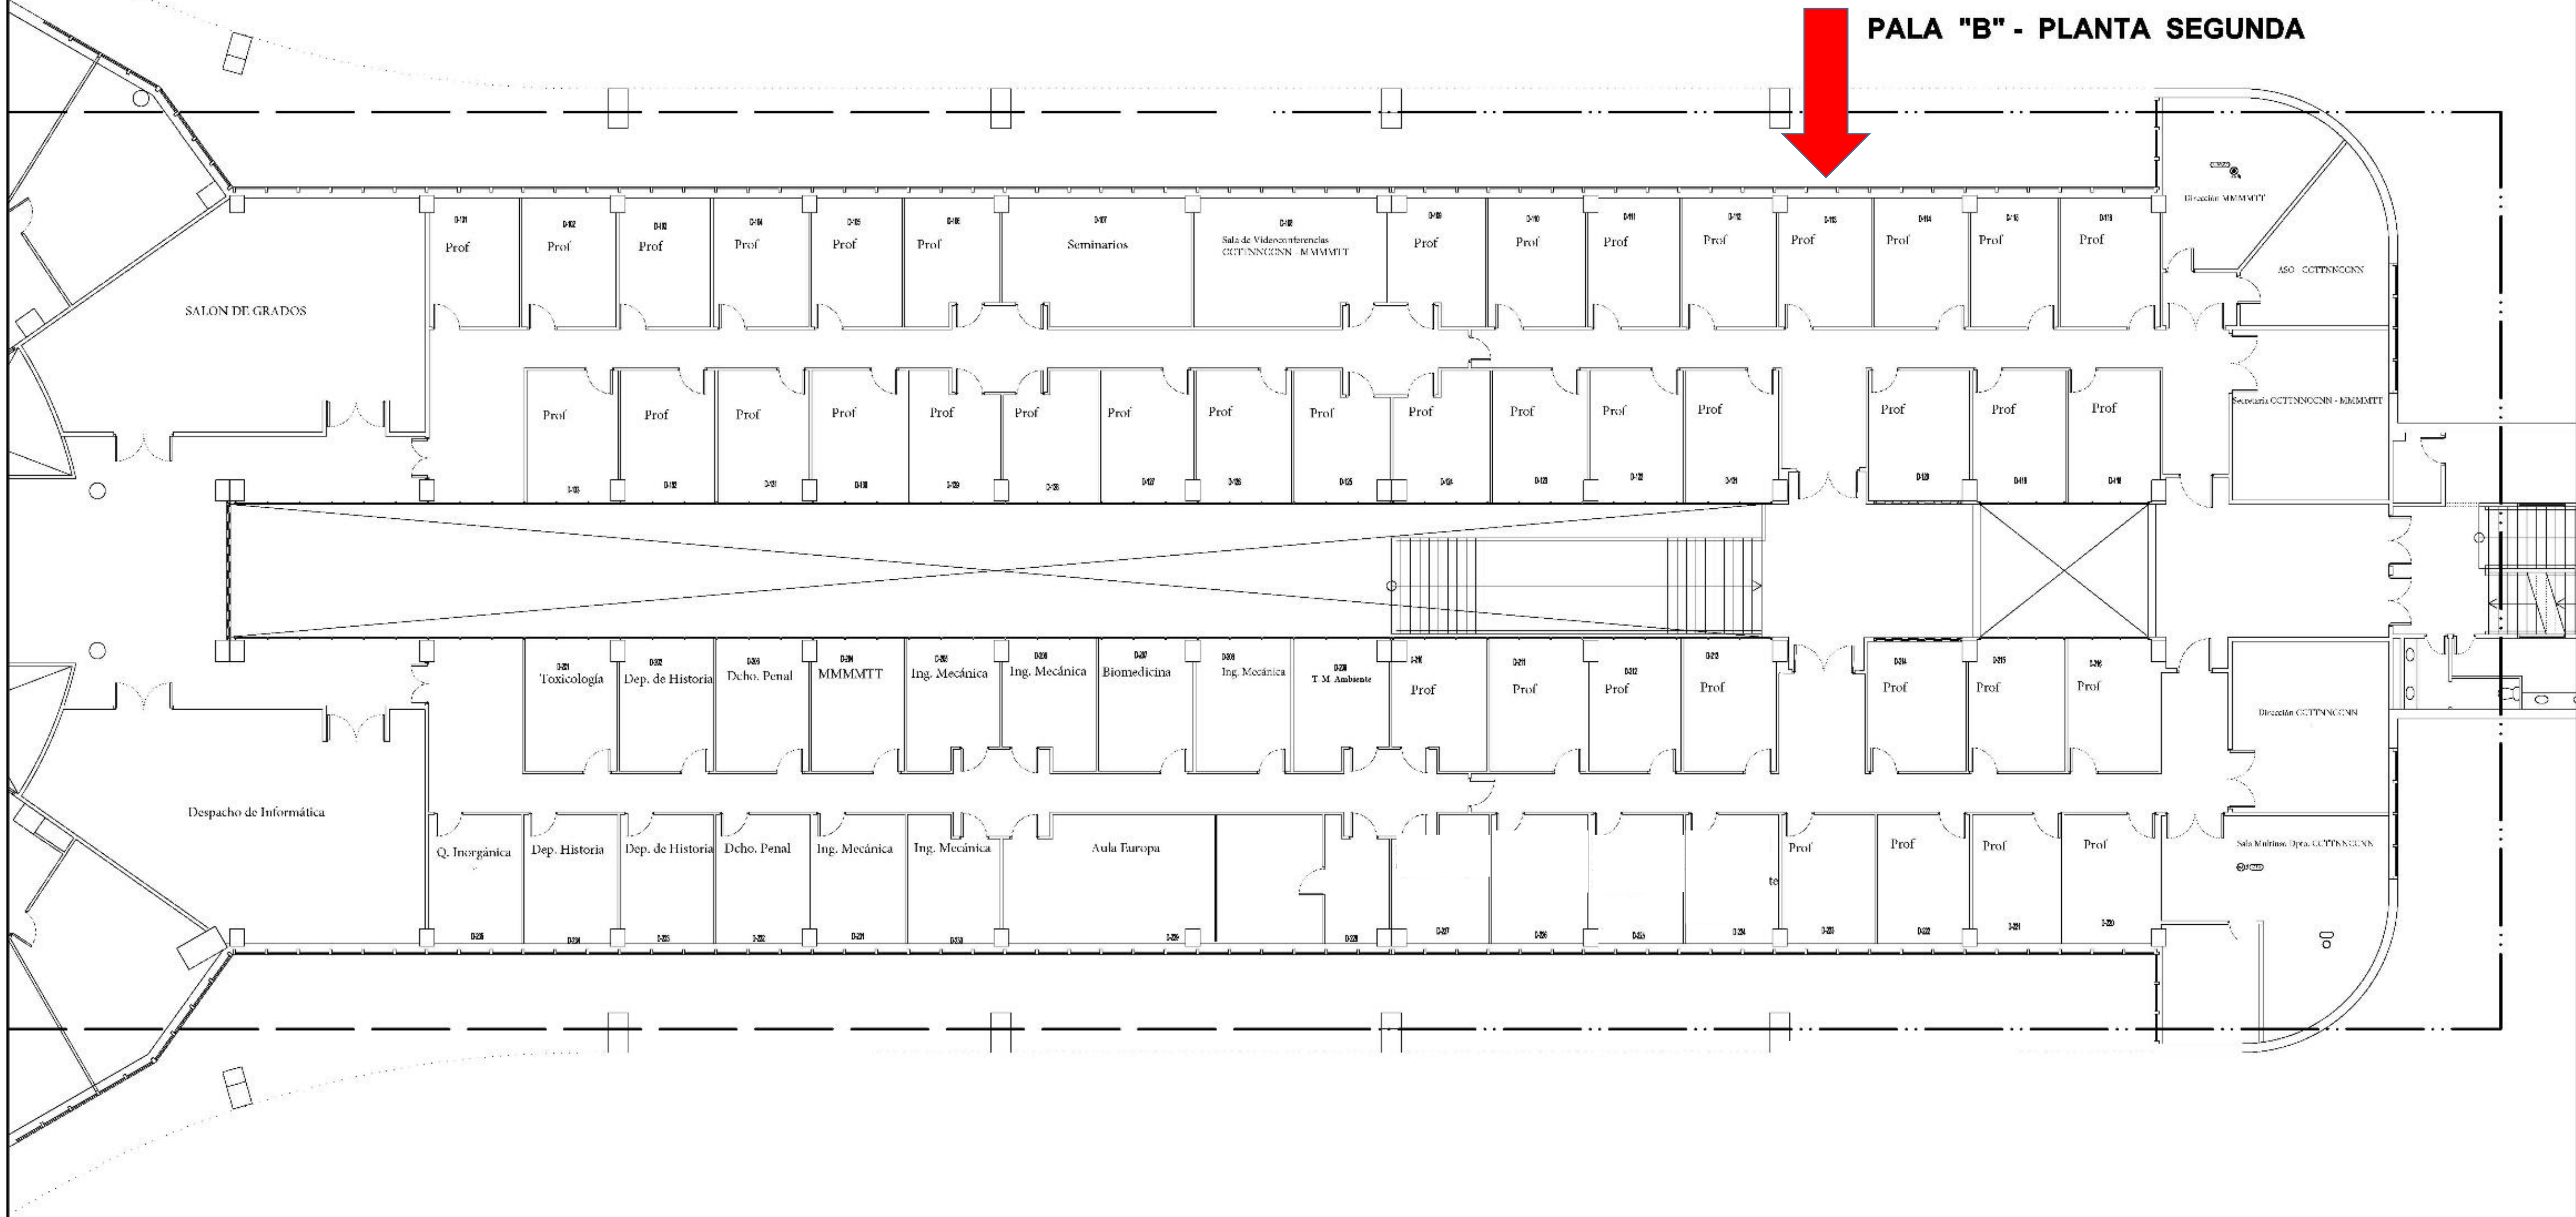

Prof^a. Dña. Ana Isabel Vázquez Mejías Prof. D. Andres Chover Serrano

Leyenda
Dpto de CC.TT de la Navegación y CC. Navales