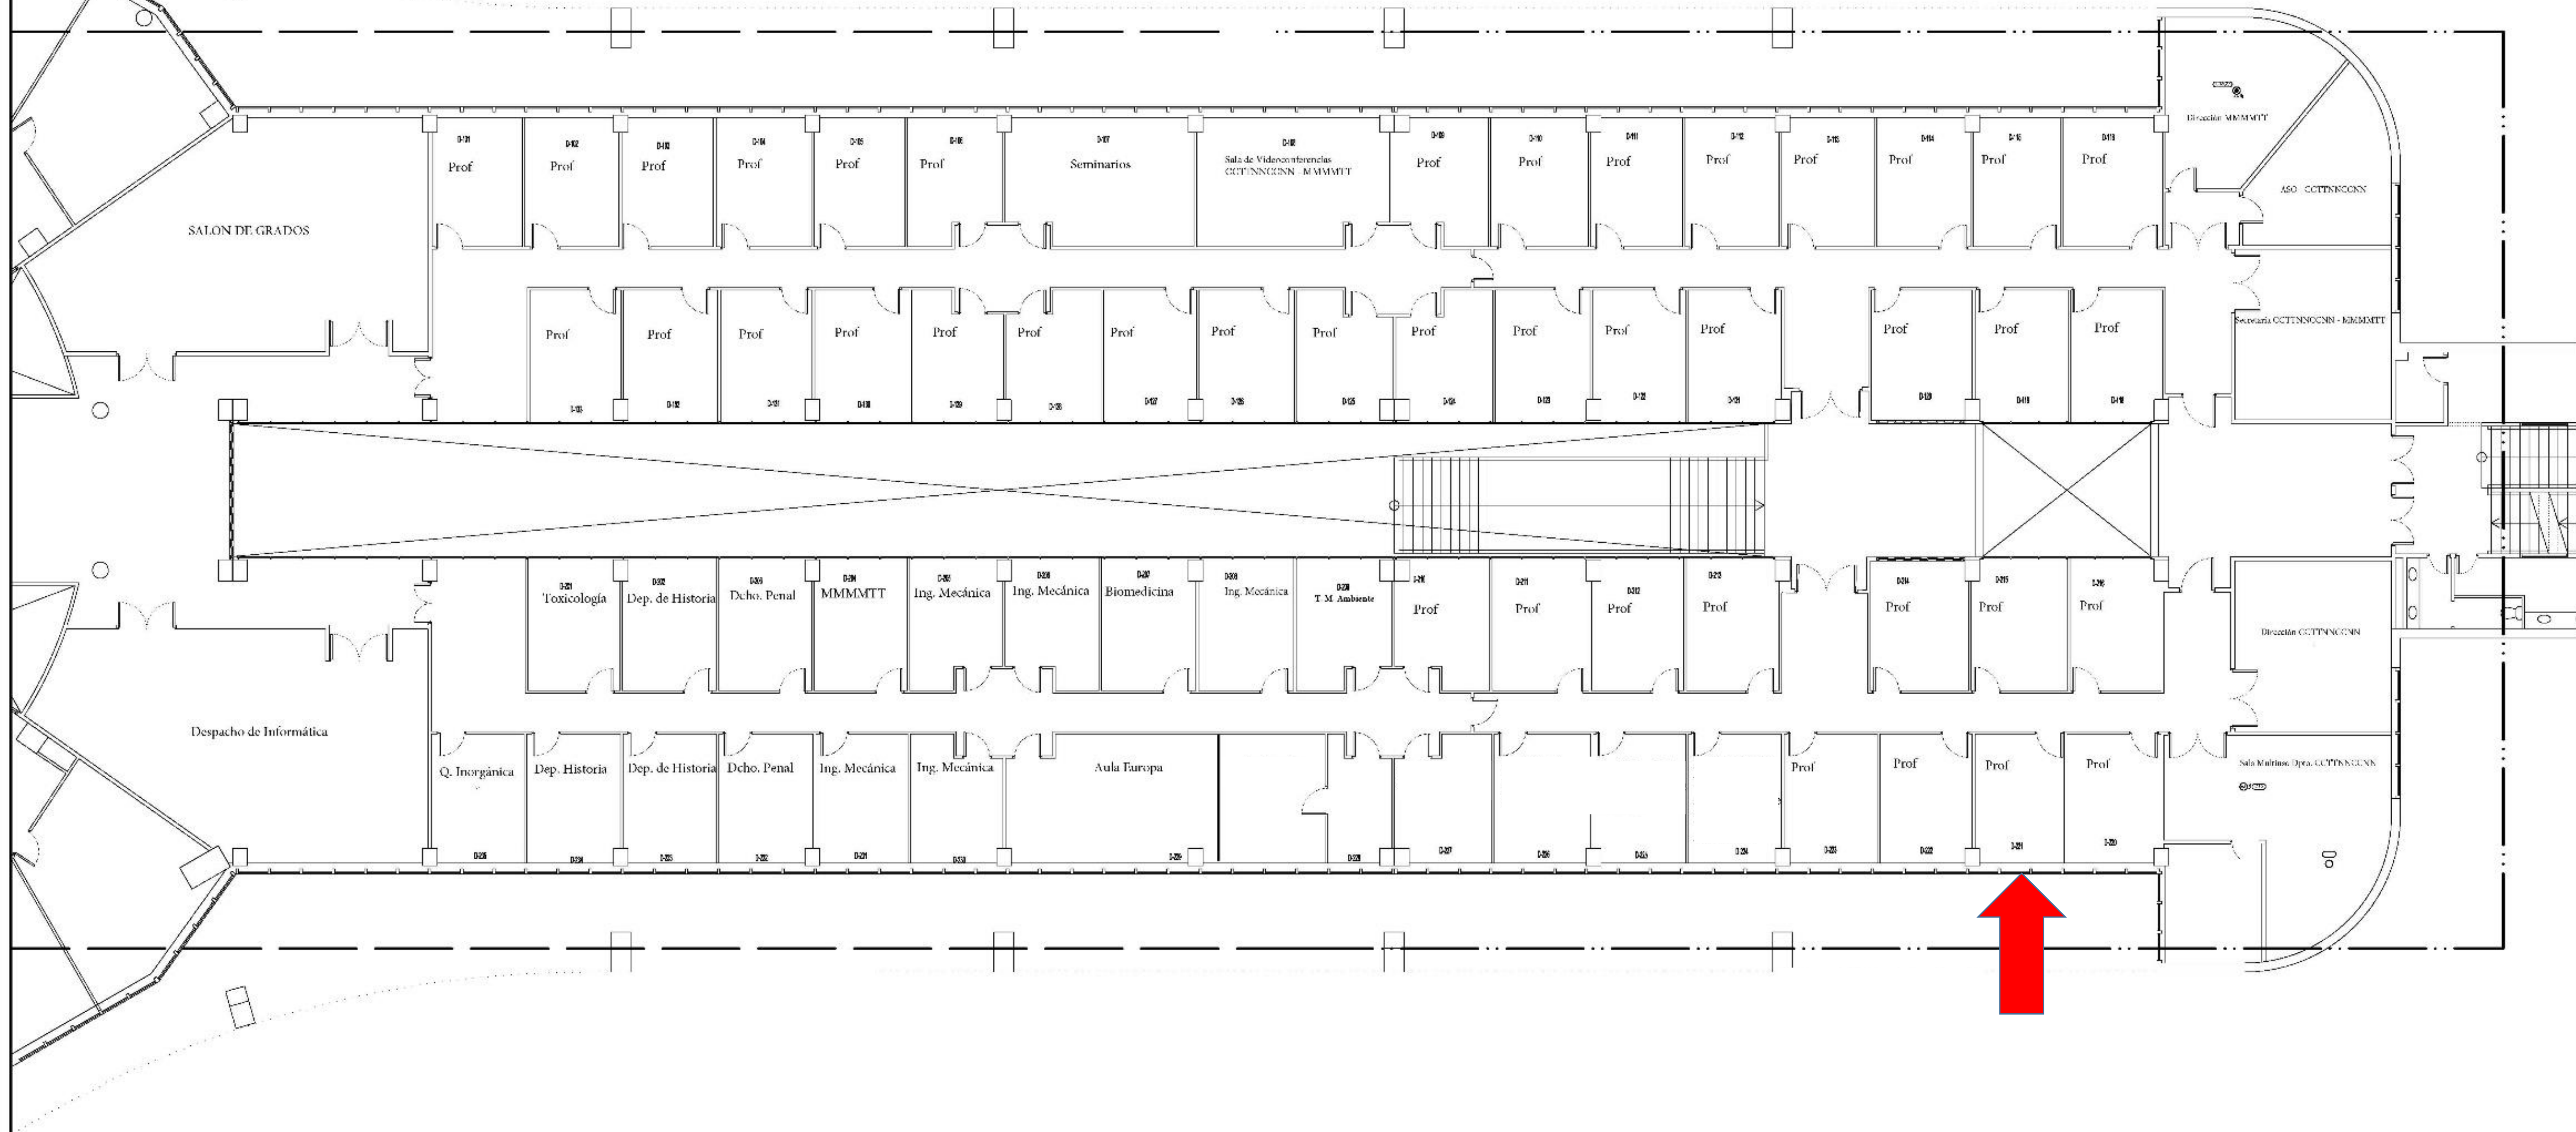

Prof^a. Dra. Dña. Mª Raquel Núñez-Barronco González-Elipe

PALA "B" - PLANTA SEGUNDA

Leyenda

Dpto de CC.TT de la
Navegación y CC. Navales

Plano Identificación despachos y salas
auxiliares Pala B planta segunda

Dpto de CC.TT de la Navegación y CC. Navales

ESCALA
1:100

Editado: 30/06/21