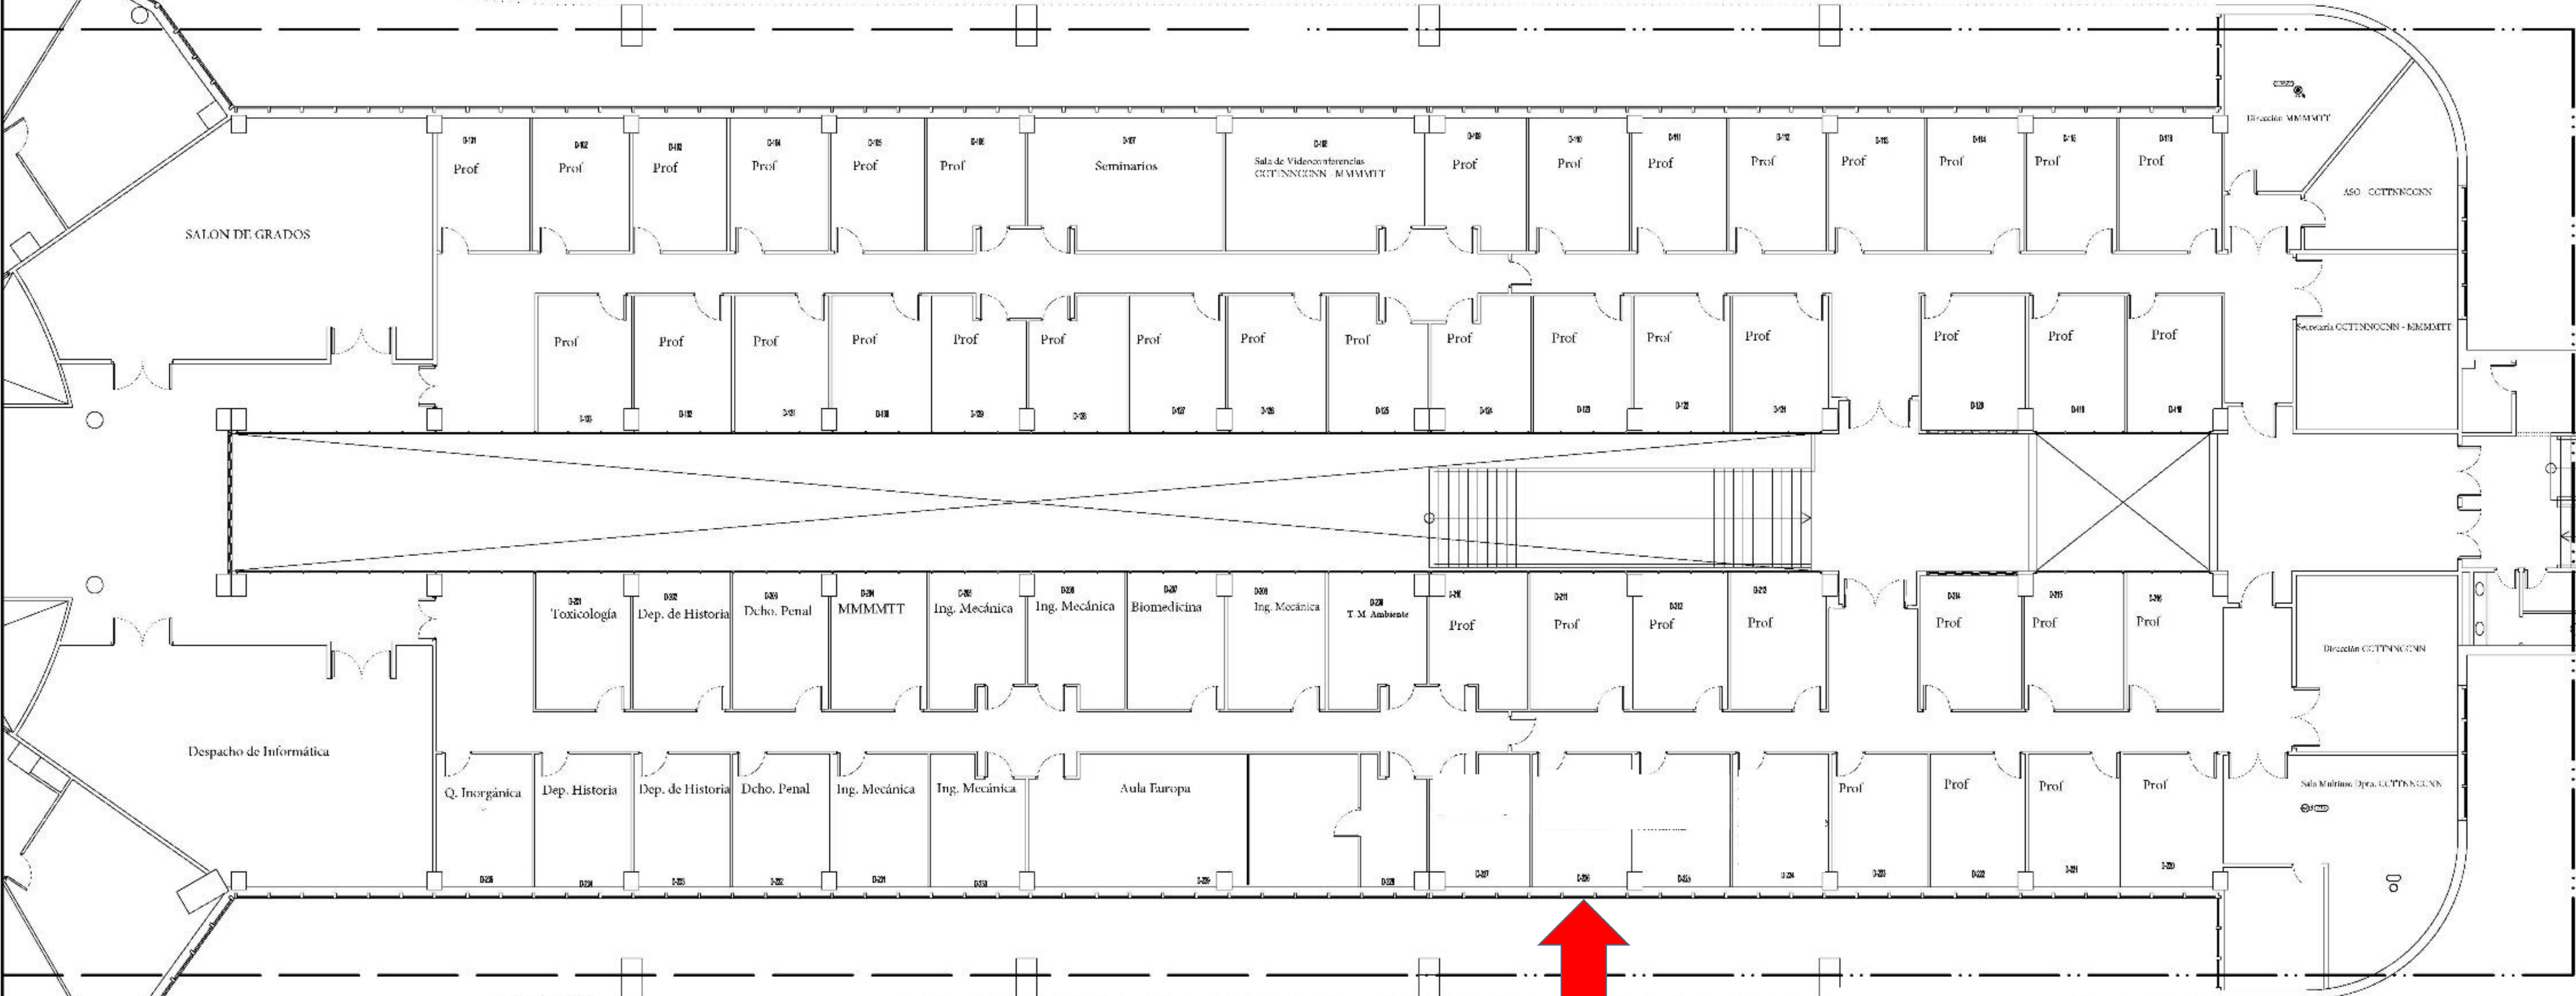

Prof. Dr. D. Juan M. Vidal Pérez

PALA "B" - PLANTA SEGUNDA

Leyenda
Dpto de CC.TT de la Navegación y CC. Navales

Plano Identificación despachos y salas auxiliares Pala B planta segunda

Dpto de CC.TT de la Navegación y CC. Navales ESCALA 1:100
Editado: 30/06/21